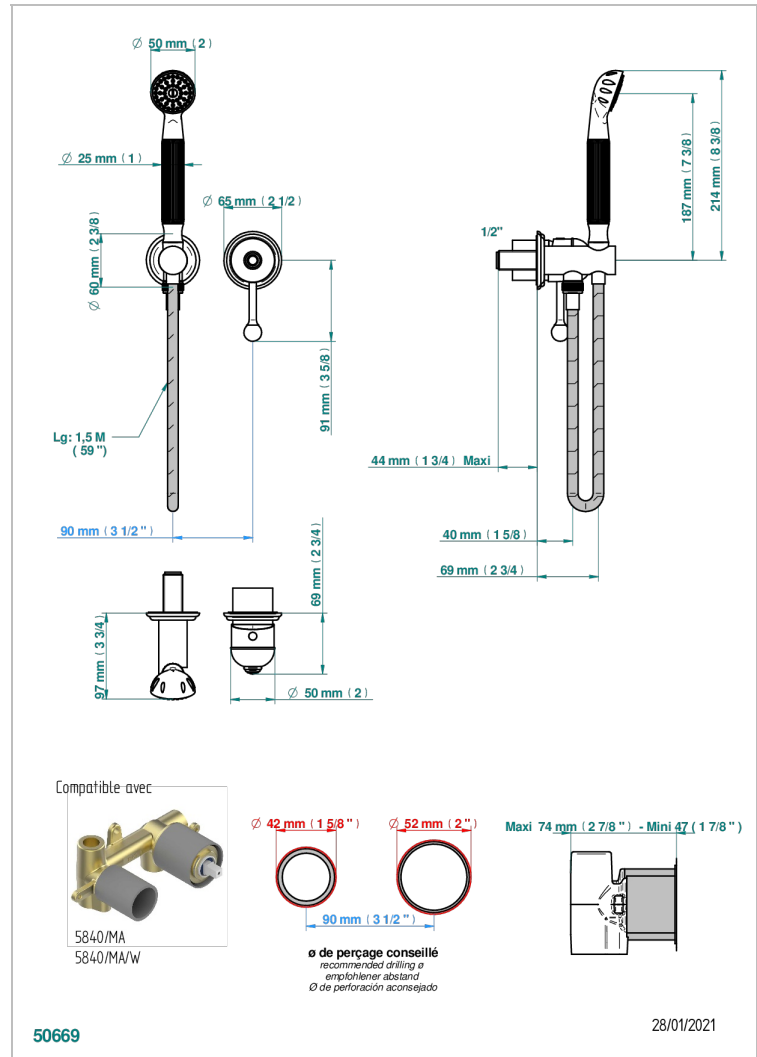

SULLY LAPIS LAZULI

A1W-6561B

Trim only for wall mixer with complete handshower on hook

THG[®]
PARIS

CARACTERÍSTICAS

- Sully Lapis Lazuli
- Trim only for wall mixer with complete handshower on hook

ESPECIFICACIONES TÉCNICAS

- Recommandé : 3 bars (max. 5 bars) - Advised : 43,5 psi (max. 72 psi)
- 9,5 l/min à 3 bars (2.5 gpm at 43.5 psi)

PRODUCTOS RELACIONADOS

- Ref. G00-5840/MA Parte empotrada para mezclador mural con salida hembra ½