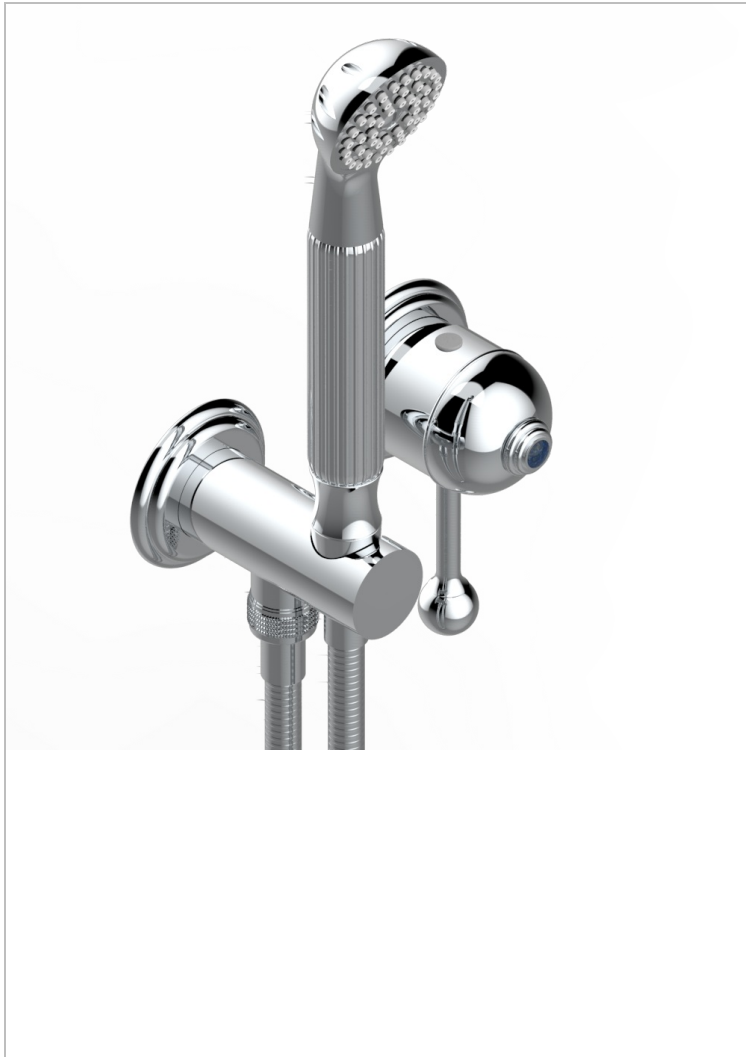

SULLY LAPIS LAZULI

A1W-6561B

Trim only for wall mixer with complete handshower on hook

THG[®]
PARIS

CARACTERÍSTICAS

- Sully Lapis Lazuli
- Trim only for wall mixer with complete handshower on hook

ESPECIFICACIONES TÉCNICAS

- Recommandé : 3 bars (max. 5 bars) - Advised : 43,5 psi (max. 72 psi)
- 9,5 l/min à 3 bars (2.5 gpm at 43.5 psi)

PRODUCTOS RELACIONADOS

- Ref. G00-5840/MA Parte empotrada para mezclador mural con salida hembra ½

ACABADOS DISPONIBLES

Cerámica negra mate - D30
Cromo - A02
Cromo / dorado - G02
Cromo mate - C02
Dorado - F01
Dorado mate - F07

Dorado pálido - F30
Dorado pálido mate (sin barniz) - F31
Níquel - B01
Níquel mate - C01
Níquel viejo - H28
Pvd blush - H62