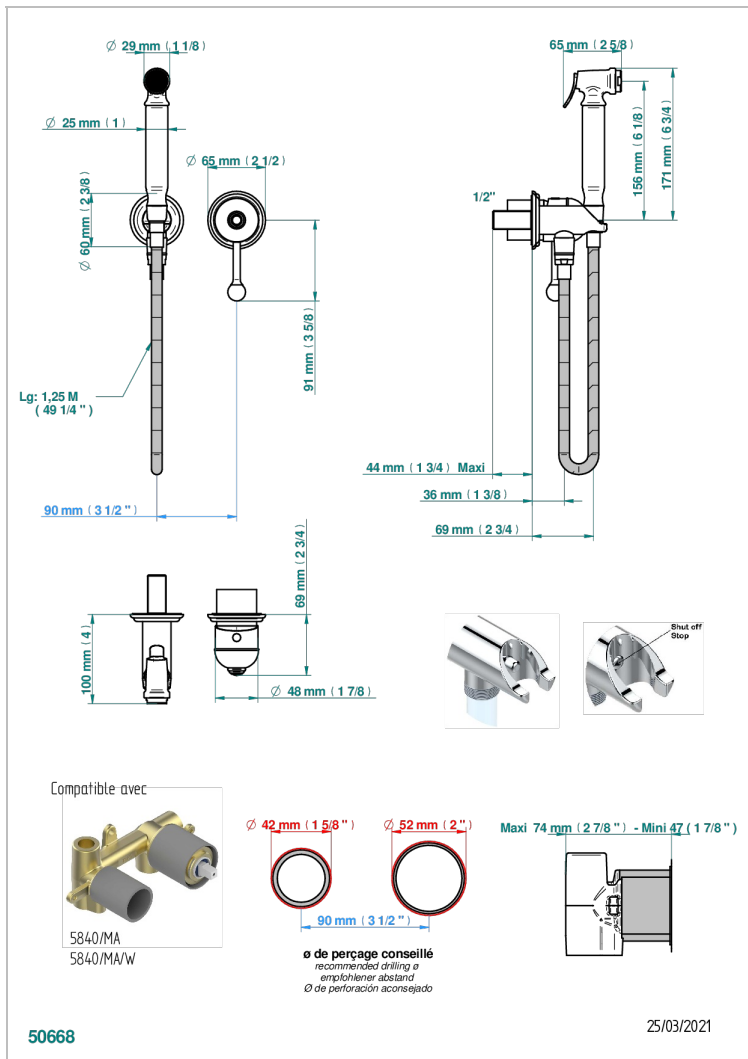

TROCADERO LAPIS LAZULI

U7B-5840/MBG

Parte externa del conjunto higiénico con mezclador, flexo reforzado 1m25, tele-ducha con gatillo, y tope de seguridad integrado en la toma de agua

CARACTERÍSTICAS

- ACS : 19ACCLY412

ESTÁNDAR

PRODUCTOS RELACIONADOS

- Ref. G00-5840/MAUS Rough parts for concealed wall-mounted mixer with 1/2" outlet

ACABADOS DISPONIBLES

Cerámica negra mate - D30
Cromo - A02
Cromo / dorado - G02
Cromo mate - C02
Dorado - F01
Dorado mate - F07

Pvd color oro mate - H53
Pvd grafito - H64
Pvd grafito mate - H65
Pvd marrón bronce - F33
Pvd marrón bronce mate - F34
Pvd umber - H66

Pvd umber mate - H67

ESPECIFICACIONES TÉCNICAS

- Recommandé : 3 bars (max. 5 bars) - Advised : 43,5 psi (max. 72 psi)
- 9,5 l/min à 3 bars (2.5 gpm at 43.5 psi)