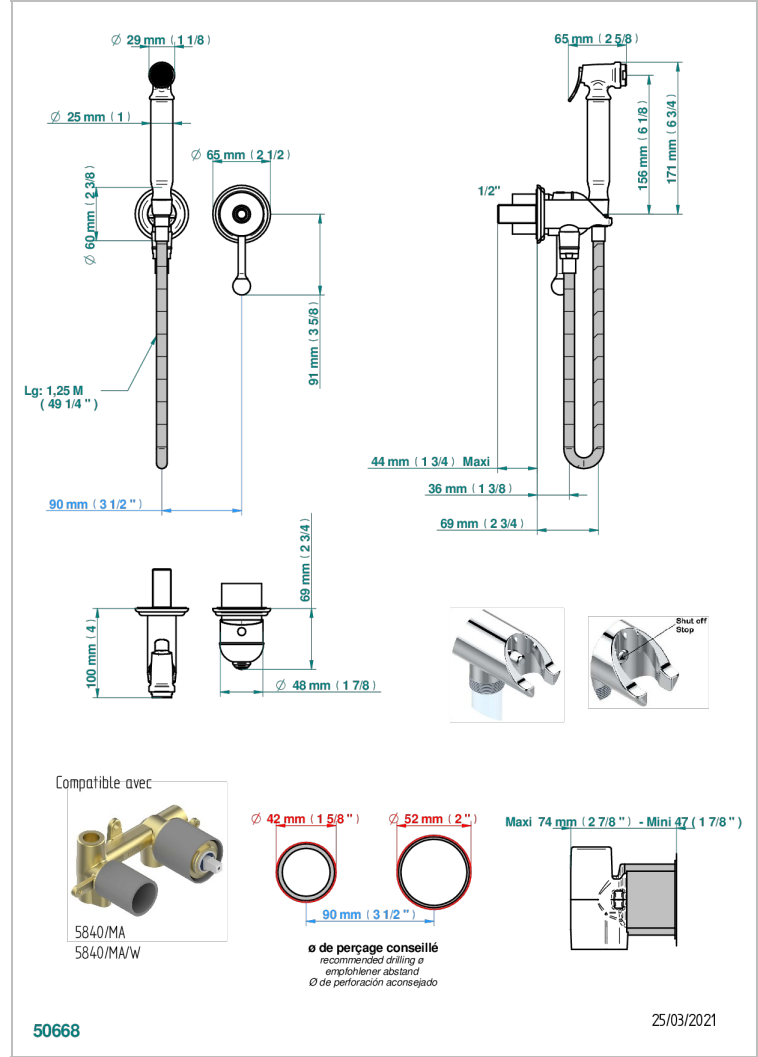

TROCADERO LAPIS LAZULI

U7B-5840/MBG

THG
PARIS

Garniture pour ensemble hygiénique comprenant : mitigeur, flexible renforcé 1,25 m, douchette à gâchette, et butée de sécurité intégrée sur sortie murale

CARACTÉRISTIQUES

- ACS : 19ACCLY412

CERTIFICATIONS

SPÉCIFICATIONS TECHNIQUES

- Recommandé : 3 bars (max. 5 bars) - Advised : 43,5 psi (max. 72 psi)
- 9,5 l/min à 3 bars (2.5 gpm at 43.5 psi)

PRODUITS ASSOCIÉS

- Ref. G00-5840/MA Partie à encastrer pour mitigeur mural à encastrer avec sortie F 1/2

Vieux nickel - H28