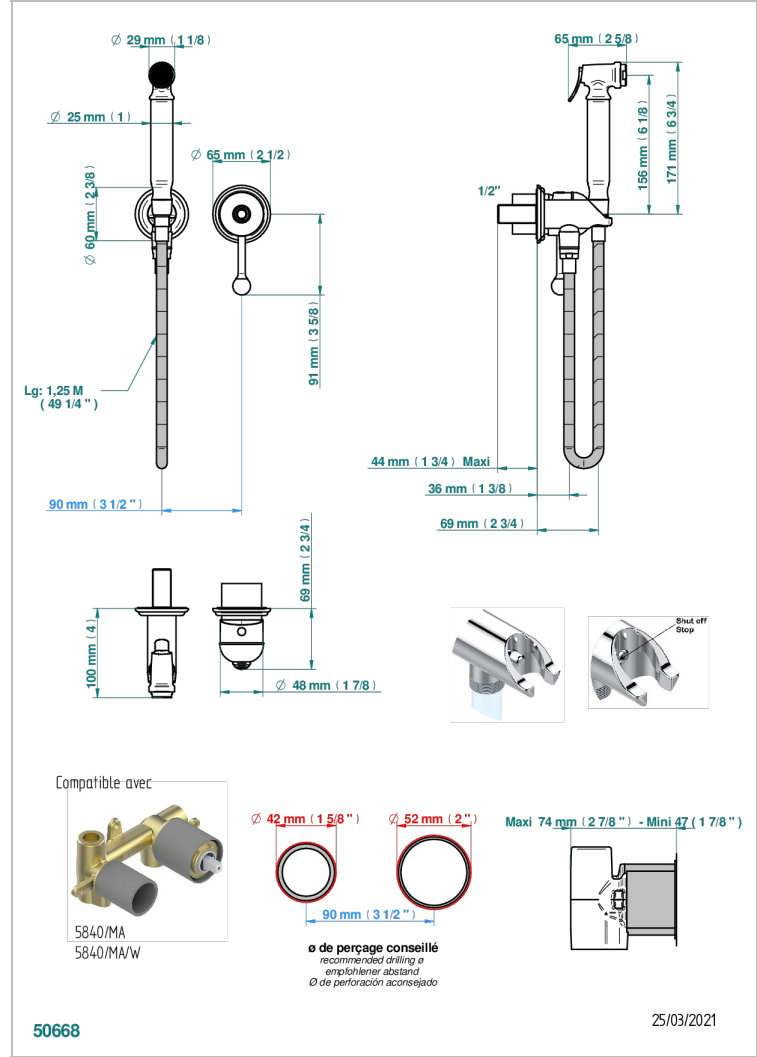

SULLY LAPIS LAZULI

A1W-5840/MBG

THG
PARIS

Garniture pour ensemble hygiénique comprenant : mitigeur, flexible renforcé 1,25 m, douchette à gâchette, et butée de sécurité intégrée sur sortie murale

CARACTÉRISTIQUES

- ACS : 19ACCLY412

CERTIFICATIONS

SPÉCIFICATIONS TECHNIQUES

- Recommandé : 3 bars (max. 5 bars) - Advised : 43,5 psi (max. 72 psi)
- 9,5 l/min à 3 bars (2.5 gpm at 43.5 psi)

PRODUITS ASSOCIÉS

- Ref. G00-5840/MAUS Partie à encastrer pour mitigeur mural à encastrer avec sortie F 1/2

Vieux nickel - H28