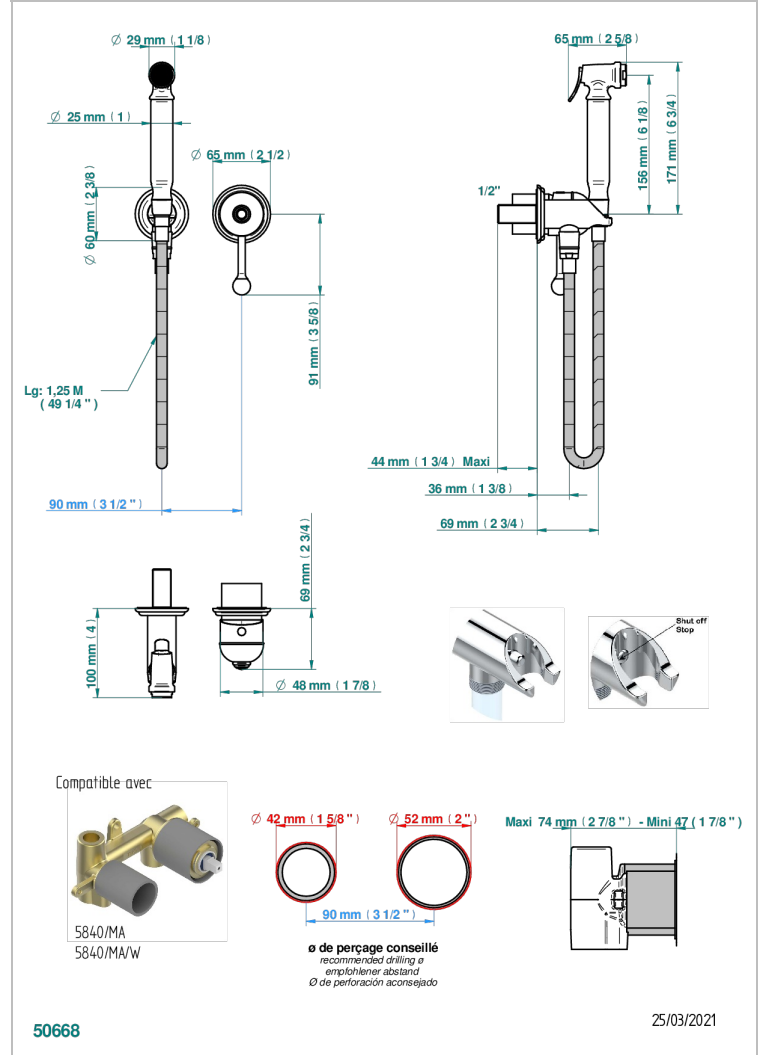

# SULLY LAPIS LAZULI

A1W-5840/MBG

THG  
PARIS

Parte externa del conjunto higiénico con mezclador, flexo reforzado 1m25, tele-ducha con gatillo, y tope de seguridad integrado en la toma de agua

## CARACTERÍSTICAS

- ACS : 19ACCLY412

## ESPECIFICACIONES TÉCNICAS

- Reconnaté : 3 bars (max. 5 bars) - Advised : 43,5 psi (max. 72 psi)
- 9,5 l/min à 3 bars (2.5 gpm at 43.5 psi)

## PRODUCTOS RELACIONADOS

- Ref. G00-5840/MAUS Rough parts for concealed wall-mounted mixer with 1/2" outlet