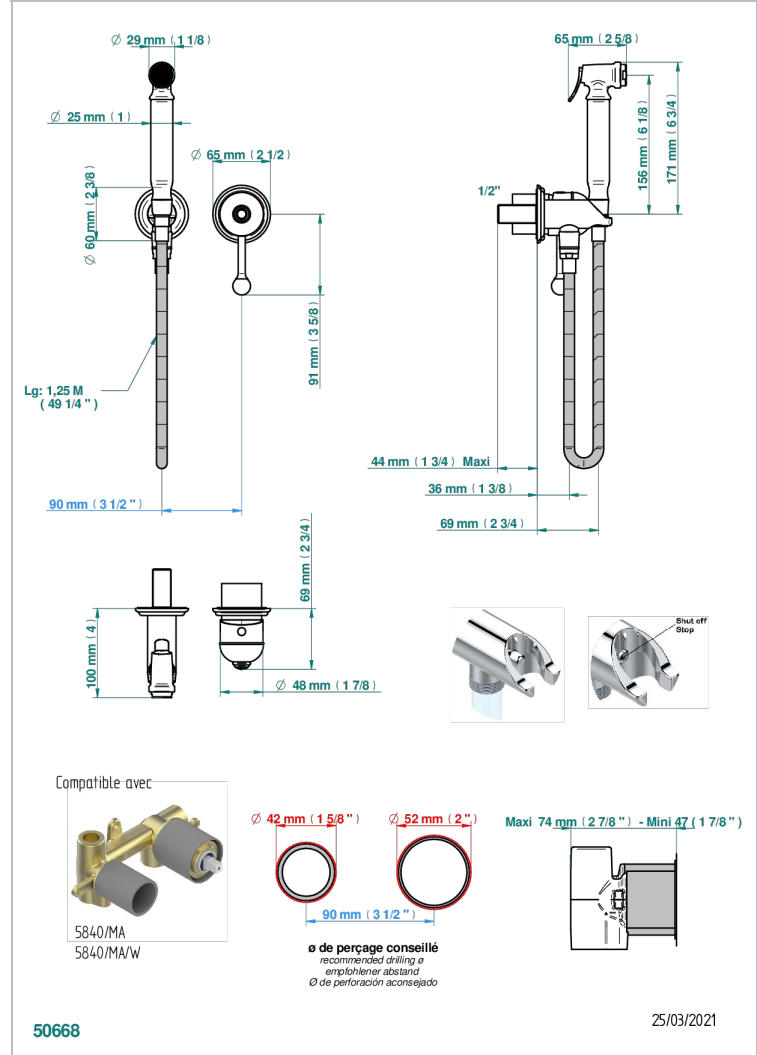

# SULLY LAPIS LAZULI

A1W-5840/MBG

THG  
PARIS

Garniture pour ensemble hygiénique comprenant : mitigeur, flexible renforcé 1,25 m, douchette à gâchette, et butée de sécurité intégrée sur sortie murale

## SPÉCIFICATIONS TECHNIQUES

- Recommandé : 3 bars (max. 5 bars) - Advised : 43,5 psi (max. 72 psi)
- 9,5 l/min à 3 bars (2.5 gpm at 43.5 psi)

## PRODUITS ASSOCIÉS

- Ref. G00-5840/MA Partie à encastrer pour mitigeur mural à encastrer avec sortie F 1/2

Vieux nickel - H28