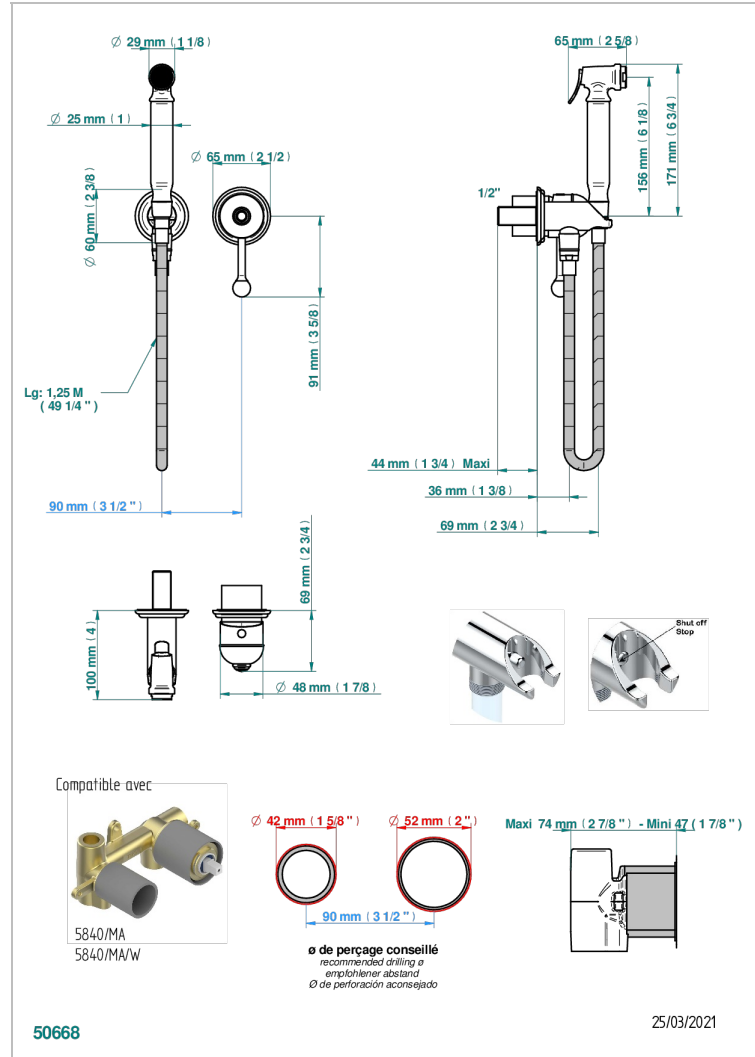

SULLY LAPIS LAZULI

A1W-5840/MBG

THG[®]
PARIS

Parte externa del conjunto higiénico con mezclador, flexo reforzado 1m25, tele-ducha con gatillo, y tope de seguridad integrado en la toma de agua

CARACTERÍSTICAS

- ACS : 19ACCLY412

ESPECIFICACIONES TÉCNICAS

- Reconnaté : 3 bars (max. 5 bars) - Advised : 43,5 psi (max. 72 psi)
- 9,5 l/min à 3 bars (2.5 gpm at 43.5 psi)

ESTÁNDAR

PRODUCTOS RELACIONADOS

- Ref. G00-5840/MA Parte empotrada para mezclador mural con salida hembra 1/2