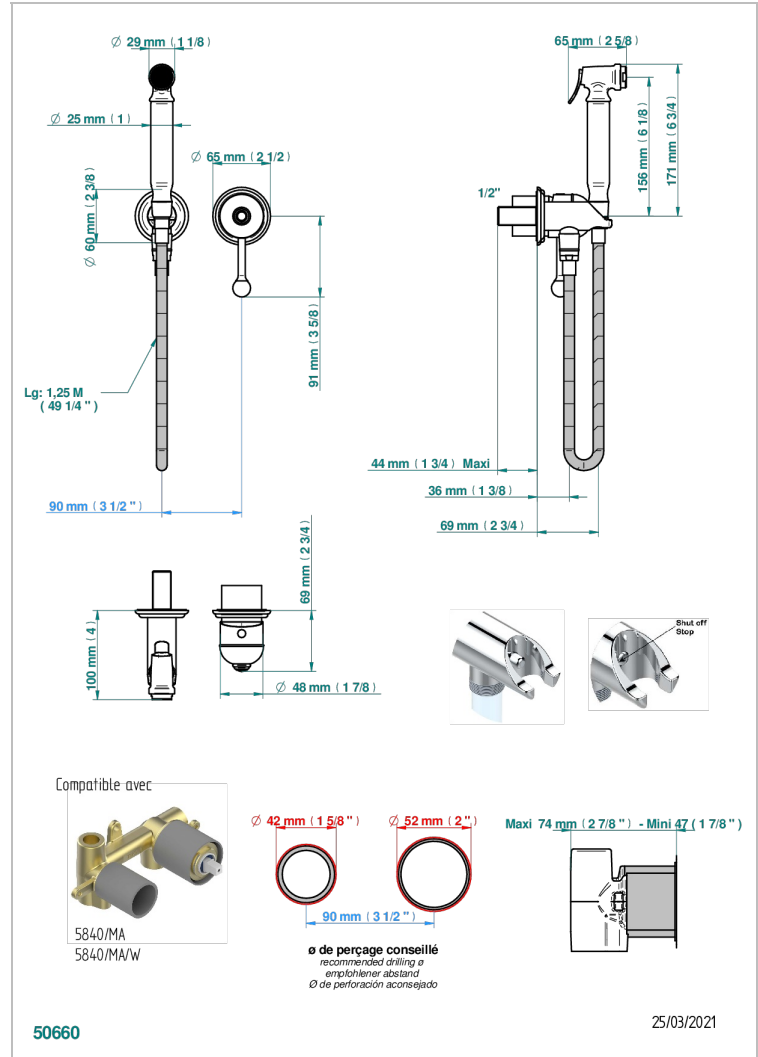

TROCADERO MALACHITE

U7A-5840/MBG

THG
PARIS

Garniture pour ensemble hygiénique comprenant : mitigeur, flexible renforcé 1,25 m, douchette à gâchette, et butée de sécurité intégrée sur sortie murale

CARACTÉRISTIQUES

- ACS : 19ACCLY412

CERTIFICATIONS

SPÉCIFICATIONS TECHNIQUES

- Recommandé : 3 bars (max. 5 bars) - Advised : 43,5 psi (max. 72 psi)
- 9,5 l/min à 3 bars (2.5 gpm at 43.5 psi)

PRODUITS ASSOCIÉS

- Ref. G00-5840/MAUS Partie à encastrer pour mitigeur mural à encastrer avec sortie F 1/2

Vieux nickel - H28