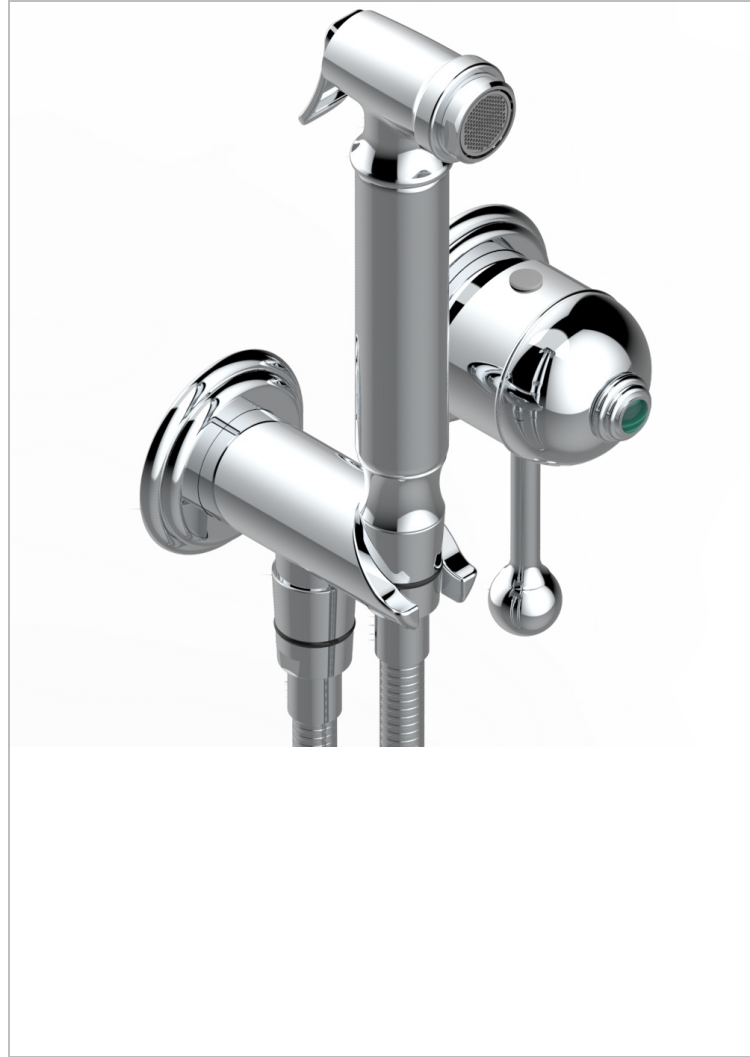

TROCADERO MALACHITE

U7A-5840/MBG

THG
PARIS

Garniture pour ensemble hygiénique comprenant : mitigeur, flexible renforcé 1,25 m, douchette à gâchette, et butée de sécurité intégrée sur sortie murale

CARACTÉRISTIQUES

- ACS : 19ACCLY412

CERTIFICATIONS

SPÉCIFICATIONS TECHNIQUES

- Recommandé : 3 bars (max. 5 bars) - Advised : 43,5 psi (max. 72 psi)
- 9,5 l/min à 3 bars (2.5 gpm at 43.5 psi)

PRODUITS ASSOCIÉS

- Ref. G00-5840/MAUS Partie à encastrer pour mitigeur mural à encastrer avec sortie F 1/2

Vieux nickel - H28