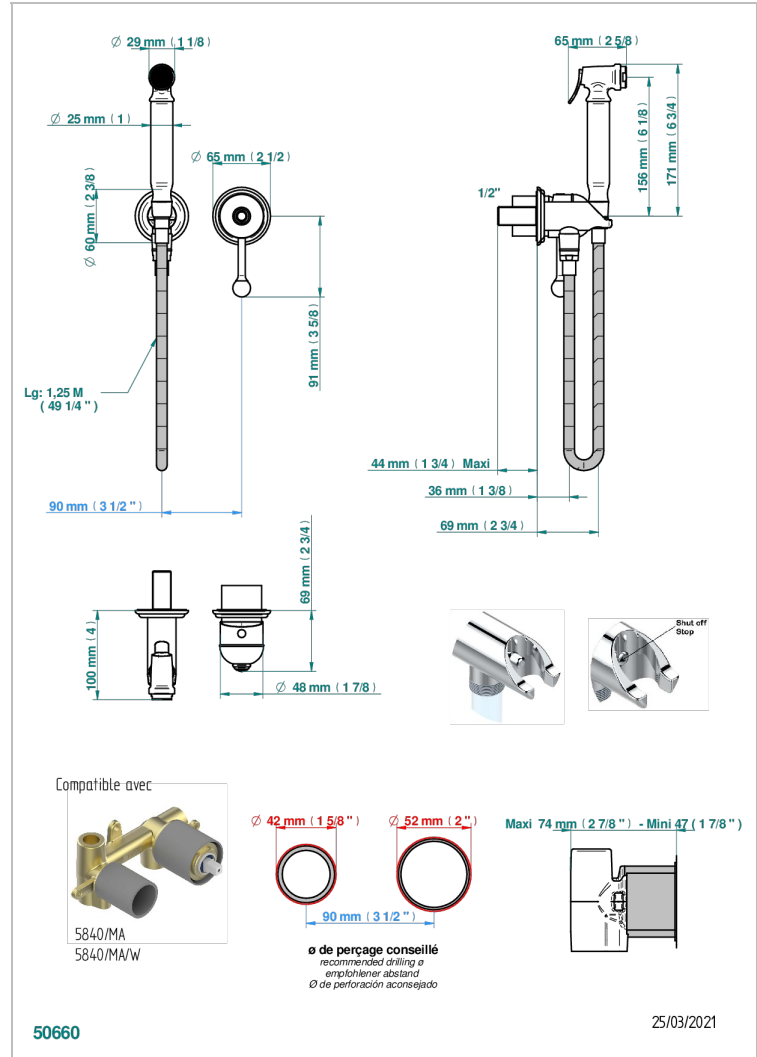

# TROCADERO MALAQUITA

U7A-5840/MBG

THG<sup>®</sup>  
PARIS

Parte externa del conjunto higiénico con mezclador, flexo reforzado 1m25, tele-ducha con gatillo, y tope de seguridad integrado en la toma de agua

## CARACTERÍSTICAS

- ACS : 19ACCLY412

## PRODUCTOS RELACIONADOS

- Ref. G00-5840/MAUS Rough parts for concealed wall-mounted mixer with 1/2" outlet