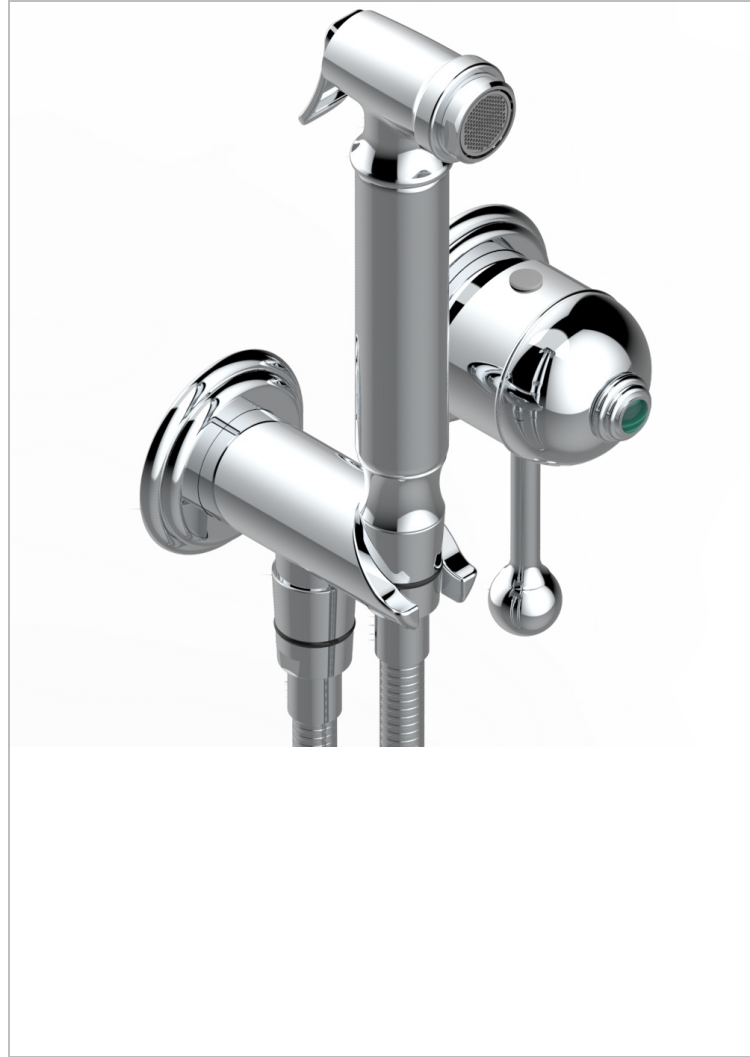

# TROCADERO MALAQUITA

U7A-5840/MBG

THG<sup>®</sup>  
PARIS

Parte externa del conjunto higiénico con mezclador, flexo reforzado 1m25, tele-ducha con gatillo, y tope de seguridad integrado en la toma de agua

## CARACTERÍSTICAS

- ACS : 19ACCLY412

## PRODUCTOS RELACIONADOS

- Ref. G00-5840/MAUS Rough parts for concealed wall-mounted mixer with 1/2" outlet