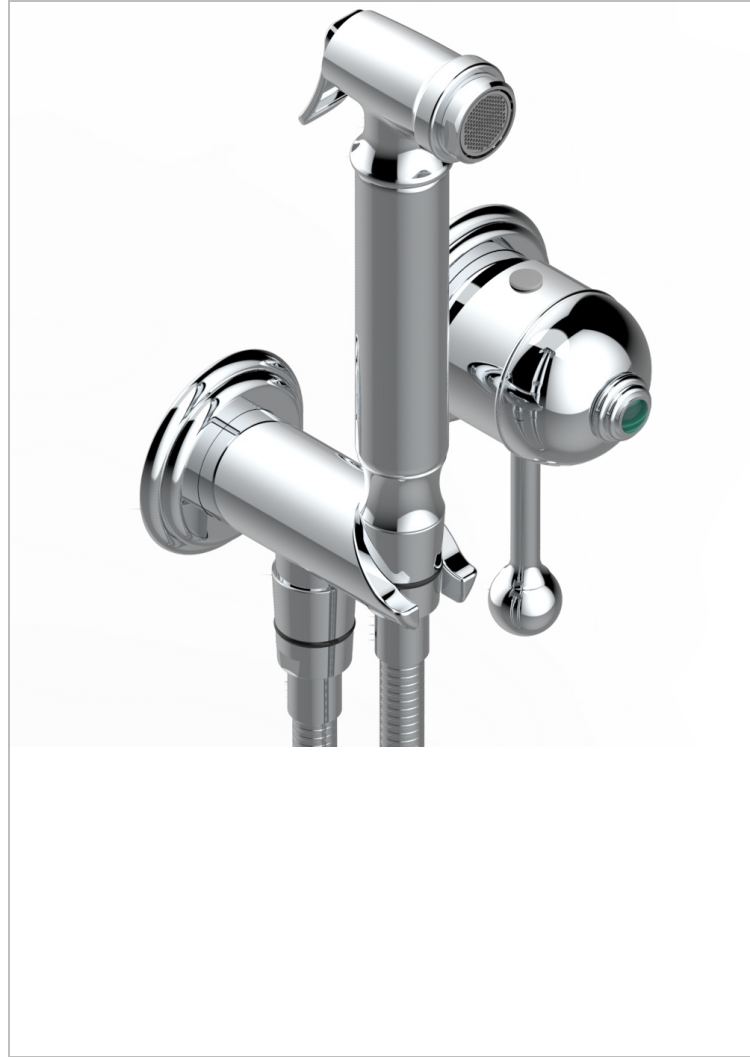

# TROCADERO MALACHITE

U7A-5840/MBG

THG  
PARIS

Garniture pour ensemble hygiénique comprenant : mitigeur, flexible renforcé 1,25 m, douchette à gâchette, et butée de sécurité intégrée sur sortie murale

## PRODUITS ASSOCIÉS

- Ref. G00-5840/MA Partie à encastrer pour mitigeur mural à encastrer avec sortie F 1/2

Vieux nickel - H28