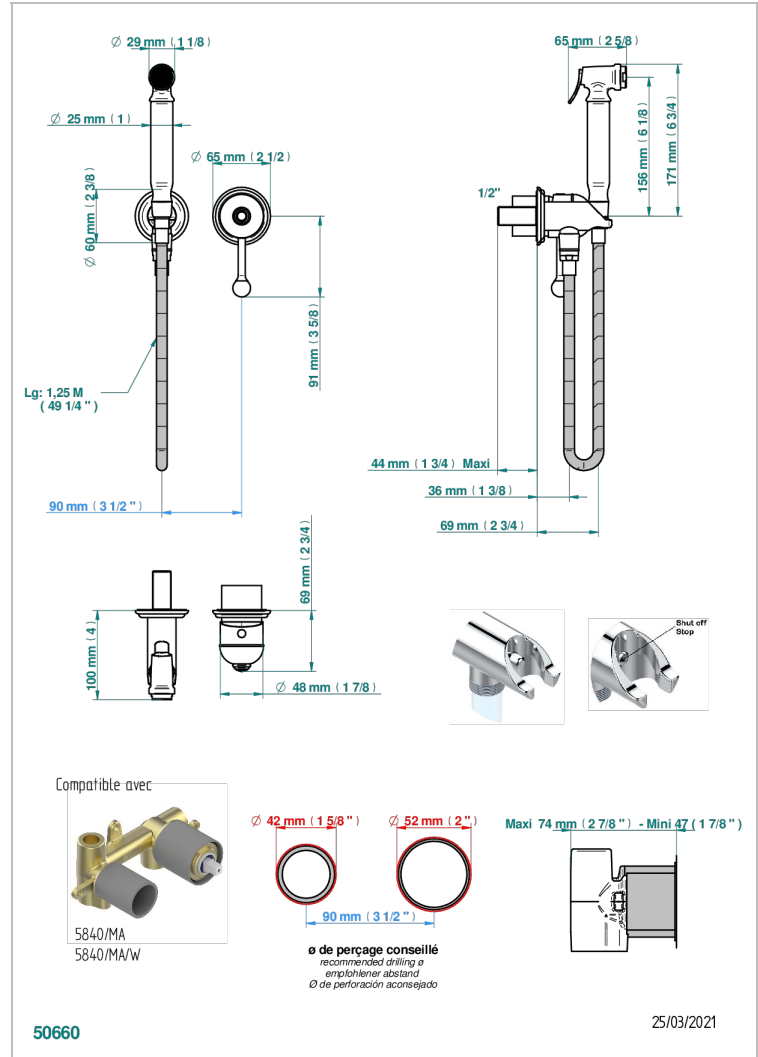

# TROCADERO MALACHITE

U7A-5840/MBG

THG  
PARIS

Garniture pour ensemble hygiénique comprenant : mitigeur, flexible renforcé 1,25 m, douchette à gâchette, et butée de sécurité intégrée sur sortie murale

## CARACTÉRISTIQUES

- ACS : 19ACCLY412

## PRODUITS ASSOCIÉS

- Ref. G00-5840/MA Partie à encastrer pour mitigeur mural à encastrer avec sortie F 1/2

Vieux nickel - H28