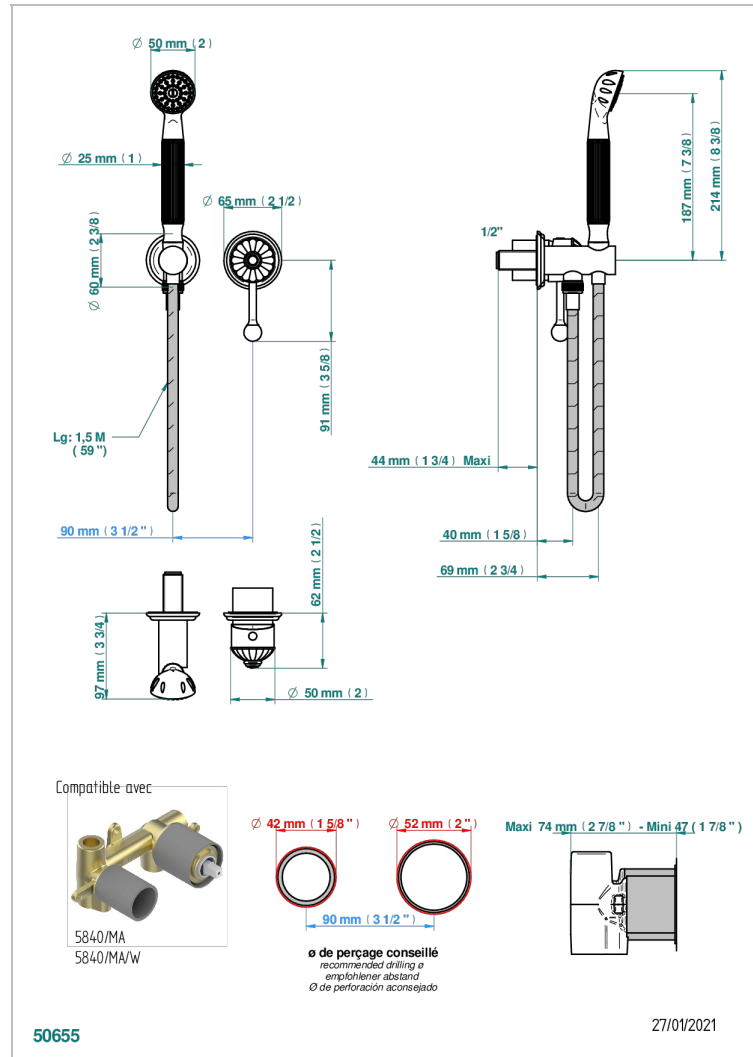

AMBOISE ONICE NEGRO

A1M-6561B

Trim only for wall mixer with complete handshower on hook

CARACTERÍSTICAS

- Amboise Onice Negro
- Trim only for wall mixer with complete handshower on hook

ESPECIFICACIONES TÉCNICAS

- Recommandé : 3 bars (max. 5 bars) - Advised : 43,5 psi (max. 72 psi)
- 9,5 l/min à 3 bars (2.5 gpm at 43.5 psi)

PRODUCTOS RELACIONADOS

- Ref. G00-5840/MA Parte empotrada para mezclador mural con salida hembra 1/2