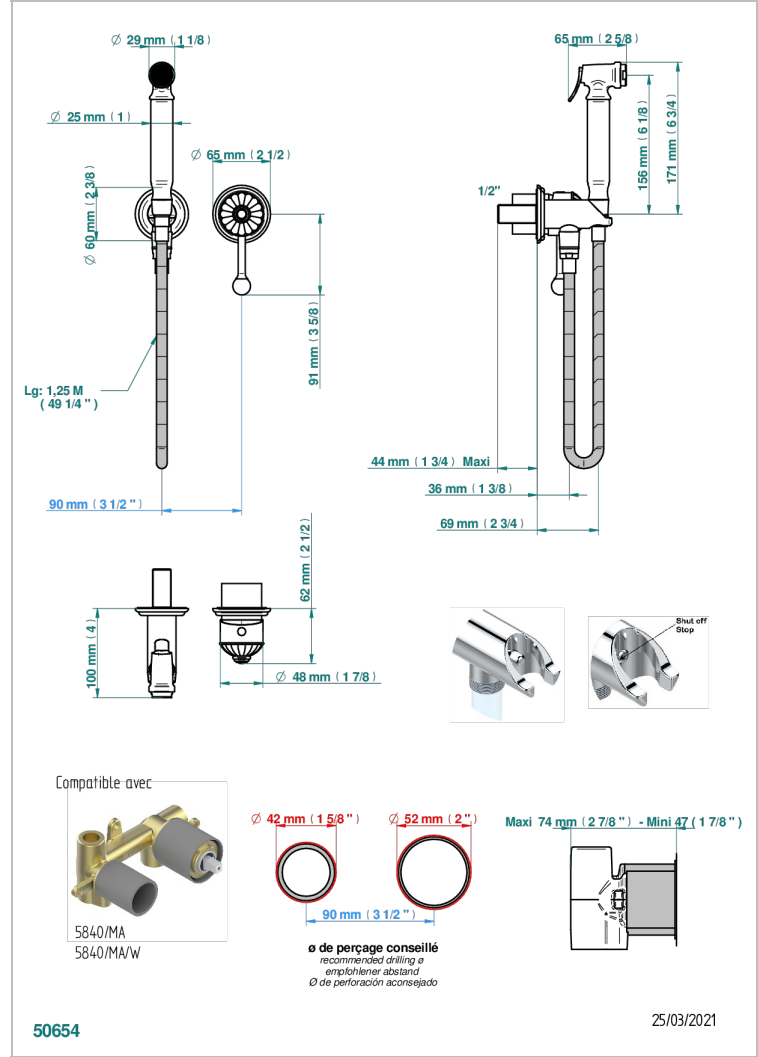

CHEVERNY ONYX NOIR

U1V-5840/MBG

THG
PARIS

Garniture pour ensemble hygiénique comprenant : mitigeur, flexible renforcé 1,25 m, douchette à gâchette, et butée de sécurité intégrée sur sortie murale

CARACTÉRISTIQUES

- ACS : 19ACCLY412

CERTIFICATIONS

SPÉCIFICATIONS TECHNIQUES

- Recommandé : 3 bars (max. 5 bars) - Advised : 43,5 psi (max. 72 psi)
- 9,5 l/min à 3 bars (2.5 gpm at 43.5 psi)

PRODUITS ASSOCIÉS

- Ref. G00-5840/MAUS Partie à encastrer pour mitigeur mural à encastrer avec sortie F 1/2

Vieux nickel - H28