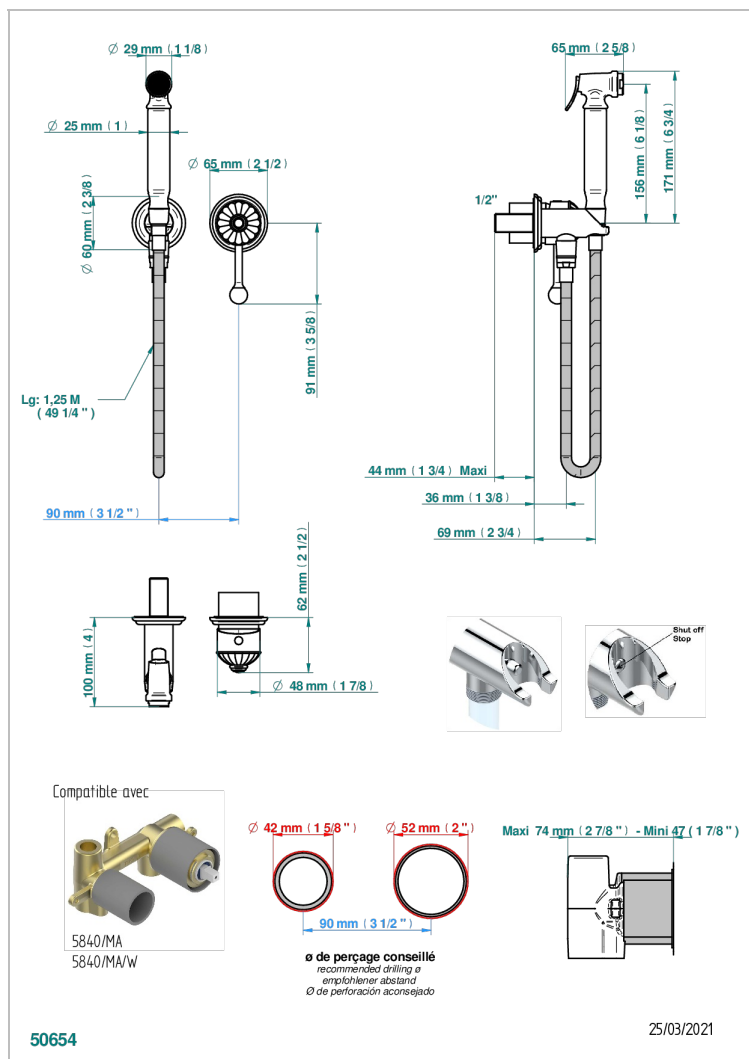

CHEVERNY ONICE NEGRO

U1V-5840/MBG

THG
PARIS

Parte externa del conjunto higiénico con mezclador, flexo reforzado 1m25, tele-ducha con gatillo, y tope de seguridad integrado en la toma de agua

CARACTERÍSTICAS

- ACS : 19ACCLY412

ESTÁNDAR

PRODUCTOS RELACIONADOS

- Ref. G00-5840/MAUS Rough parts for concealed wall-mounted mixer with 1/2" outlet

ACABADOS DISPONIBLES

Cerámica negra mate - D30
Cromo - A02
Cromo / dorado - G02
Cromo mate - C02
Dorado - F01
Dorado mate - F07