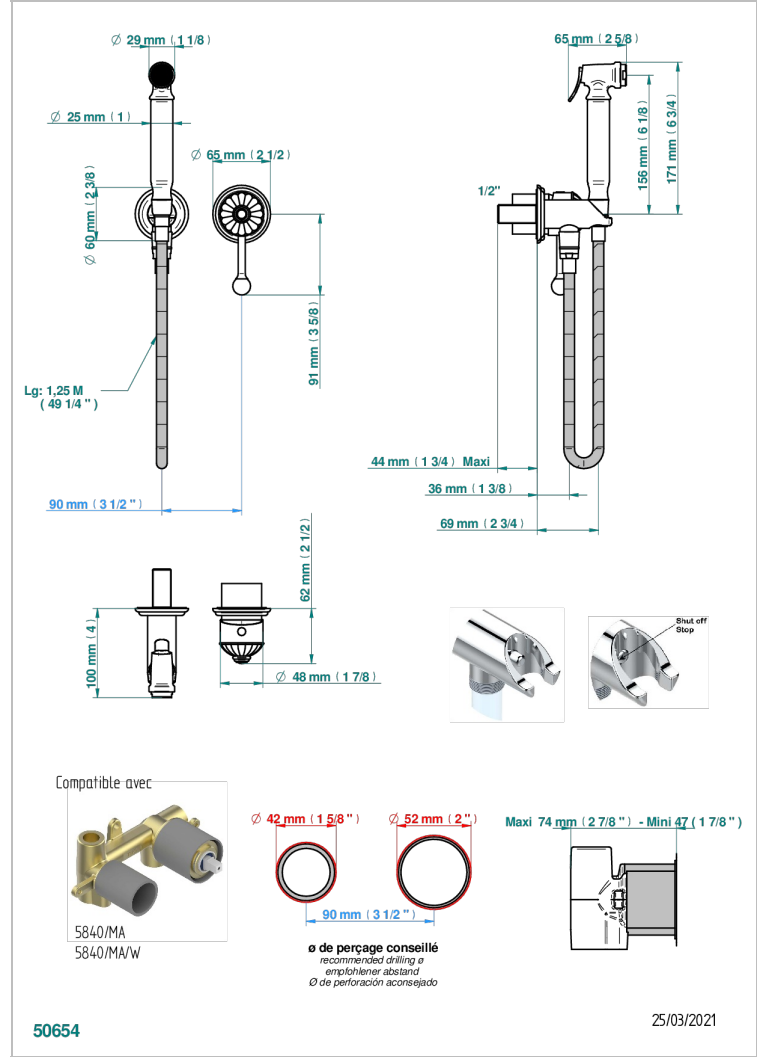

CHEVERNY ONYX NOIR

U1V-5840/MBG

THG
PARIS

Garniture pour ensemble hygiénique comprenant : mitigeur, flexible renforcé 1,25 m, douchette à gâchette, et butée de sécurité intégrée sur sortie murale

CARACTÉRISTIQUES

- ACS : 19ACCLY412

CERTIFICATIONS

SPÉCIFICATIONS TECHNIQUES

- Recommandé : 3 bars (max. 5 bars) - Advised : 43,5 psi (max. 72 psi)
- 9,5 l/min à 3 bars (2.5 gpm at 43.5 psi)

PRODUITS ASSOCIÉS

- Ref. G00-5840/MA Partie à encastrer pour mitigeur mural à encastrer avec sortie F 1/2

Vieux nickel - H28