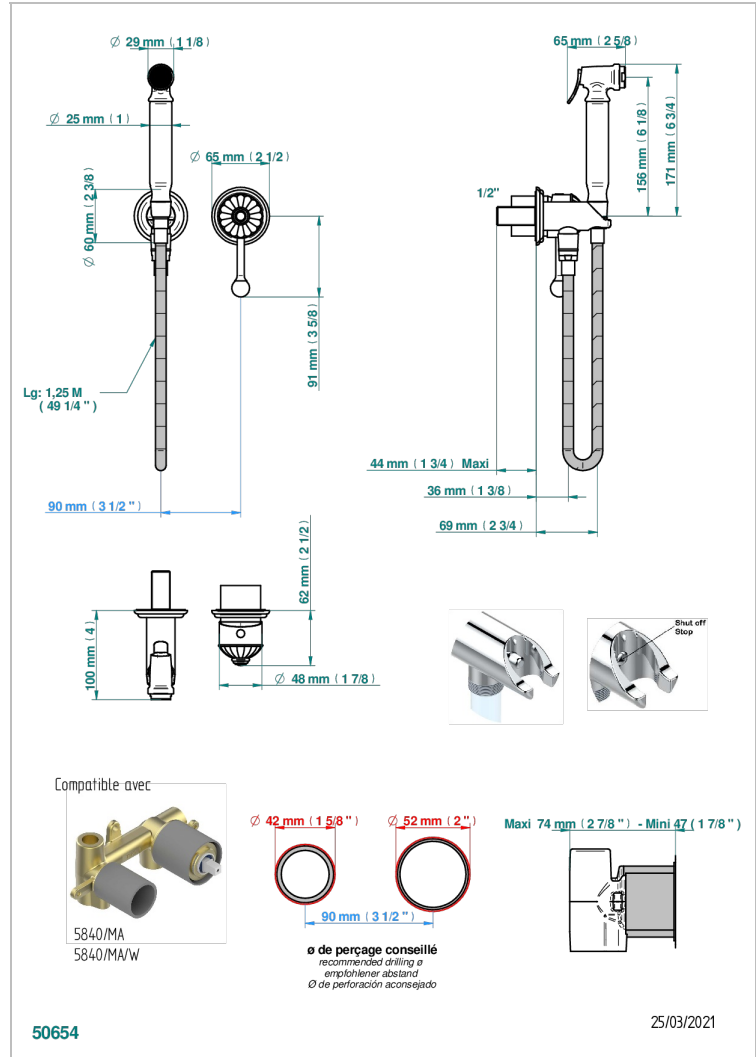

CHEVERNY ONICE NEGRO

U1V-5840/MBG

THG[®]
PARIS

Parte externa del conjunto higiénico con mezclador, flexo reforzado 1m25, tele-ducha con gatillo, y tope de seguridad integrado en la toma de agua

CARACTERÍSTICAS

- ACS : 19ACCLY412

ESPECIFICACIONES TÉCNICAS

- Recommandé : 3 bars (max. 5 bars) - Advised : 43,5 psi (max. 72 psi)
- 9,5 l/min à 3 bars (2.5 gpm at 43.5 psi)

ESTÁNDAR

PRODUCTOS RELACIONADOS

- Ref. G00-5840/MA Parte empotrada para mezclador mural con salida hembra 1/2