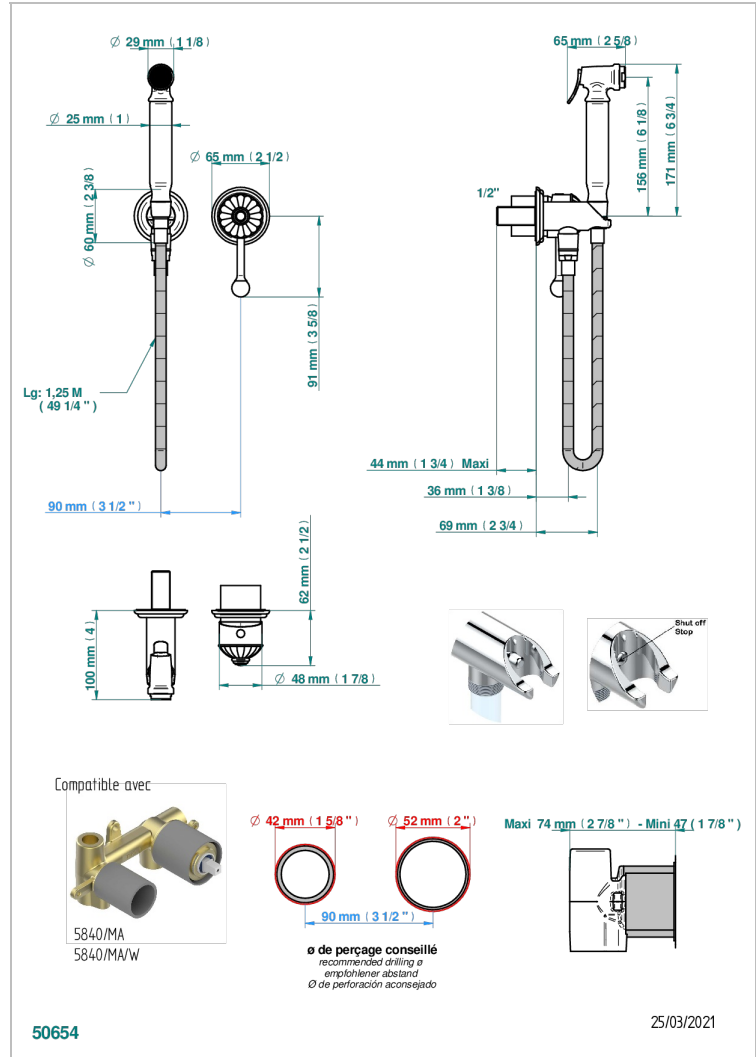

CHEVERNY SCHWARZER ONYX

U1V-5840/MBG

Trim only for WC douche including: trigger spray, wall mounted single lever mixer, reinforced hose (1.25m), wall outlet with integrated elbow with safety stopper

EIGENSCHAFTEN

- ACS : 19ACCLY412

ZERTIFIZIERUNGEN

ÄHNLICHE PRODUKTE

- Ref. G00-5840/MA Up-teil für up-mischer, 1/2"

VERFÜGBARE OBERFLÄCHEN

Altnickel - H28
Blassgold - F30
Blassgold matt unlackiert - F31
Chrom - A02
Chrom / gold - G02
Chrom matt - C02

Pvd messing - H49
Pvd messing matt - H50
Pvd nickel - H55
Pvd nickel matt - H56
Pvd umber - H66
Pvd umber matt - H67

Silbernickel - B01

TECHNISCHE DATEN

- Recommandé : 3 bars (max. 5 bars) - Advised : 43,5 psi (max. 72 psi)
- 9,5 l/min à 3 bars (2.5 gpm at 43.5 psi)