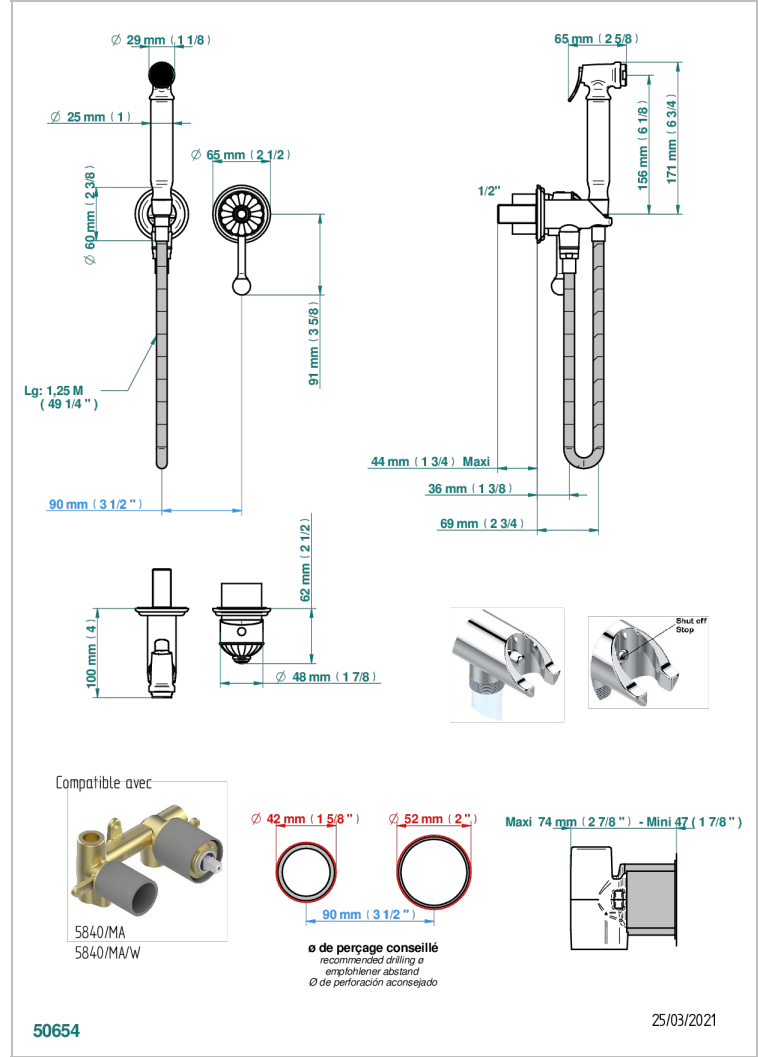

# VOGUE ONYX NOIR

A8P-5840/MBG

THG  
PARIS

Garniture pour ensemble hygiénique comprenant : mitigeur, flexible renforcé 1,25 m, douchette à gâchette, et butée de sécurité intégrée sur sortie murale

## CARACTÉRISTIQUES

- ACS : 19ACCLY412

## PRODUITS ASSOCIÉS

- Ref. G00-5840/MAUS Partie à encastrer pour mitigeur mural à encastrer avec sortie F 1/2