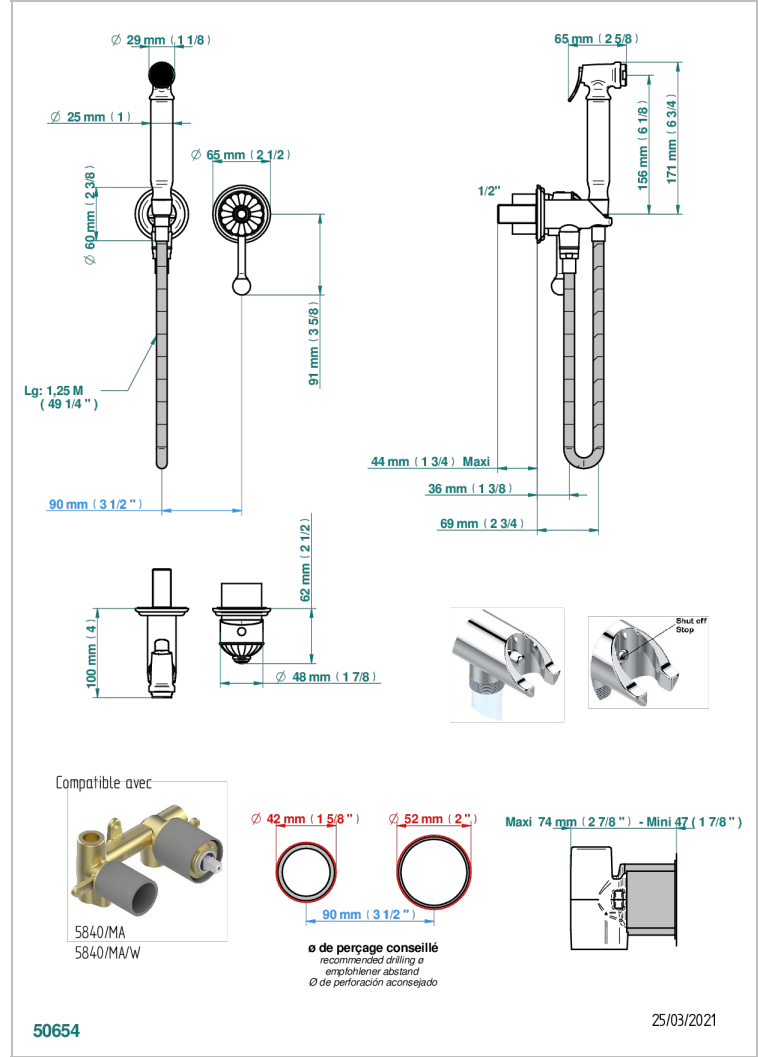

VOGUE ONICE NEGRO

A8P-5840/MBG

THG[®]
PARIS

Parte externa del conjunto higiénico con mezclador, flexo reforzado 1m25, tele-ducha con gatillo, y tope de seguridad integrado en la toma de agua

CARACTERÍSTICAS

- ACS : 19ACCLY412

ESTÁNDAR

PRODUCTOS RELACIONADOS

- Ref. G00-5840/MAUS Rough parts for concealed wall-mounted mixer with 1/2" outlet

ACABADOS DISPONIBLES

Bronce claro - D01
Cerámica negra mate - D30
Cobre viejo mate - H07
Cromo - A02
Cromo / dorado - G02
Cromo mate - C02

ESPECIFICACIONES TÉCNICAS

- Reconnaté : 3 bars (max. 5 bars) - Advisé : 43,5 psi (max. 72 psi)
- 9,5 l/min à 3 bars (2.5 gpm at 43.5 psi)