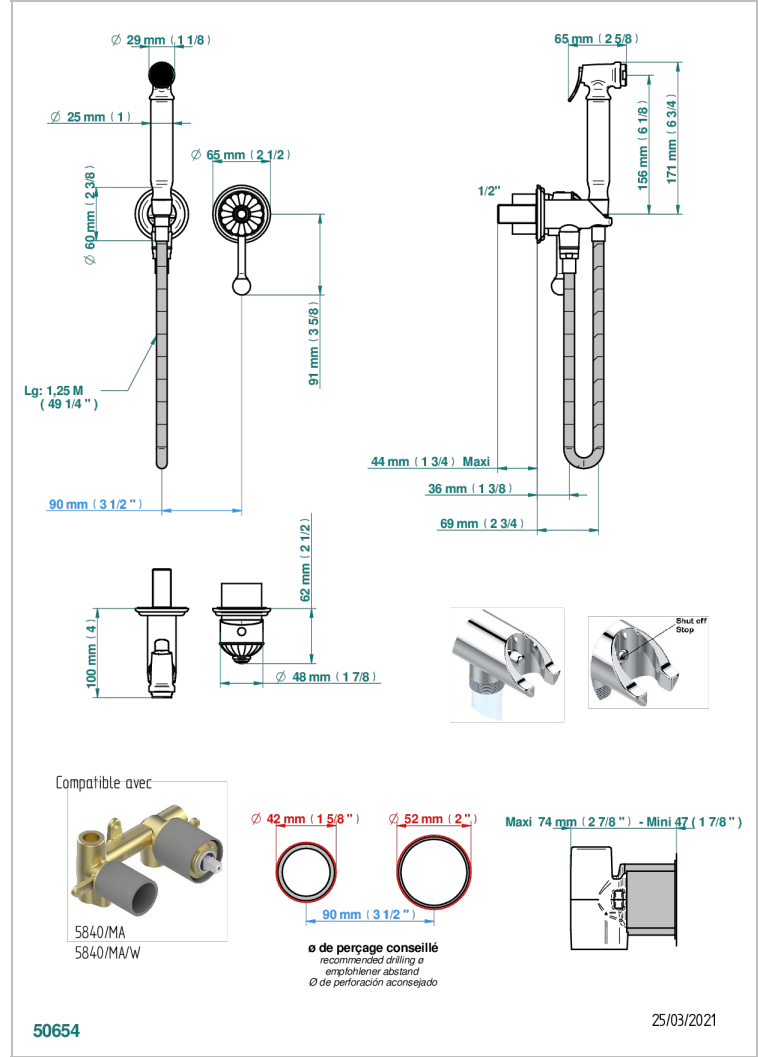

VOGUE ONYX NOIR

A8P-5840/MBG

THG
PARIS

Garniture pour ensemble hygiénique comprenant : mitigeur, flexible renforcé 1,25 m, douchette à gâchette, et butée de sécurité intégrée sur sortie murale

CARACTÉRISTIQUES

- ACS : 19ACCLY412

CERTIFICATIONS

SPÉCIFICATIONS TECHNIQUES

- Recommandé : 3 bars (max. 5 bars) - Advised : 43,5 psi (max. 72 psi)
- 9,5 l/min à 3 bars (2.5 gpm at 43.5 psi)

PRODUITS ASSOCIÉS

- Ref. G00-5840/MA Partie à encastrer pour mitigeur mural à encastrer avec sortie F 1/2