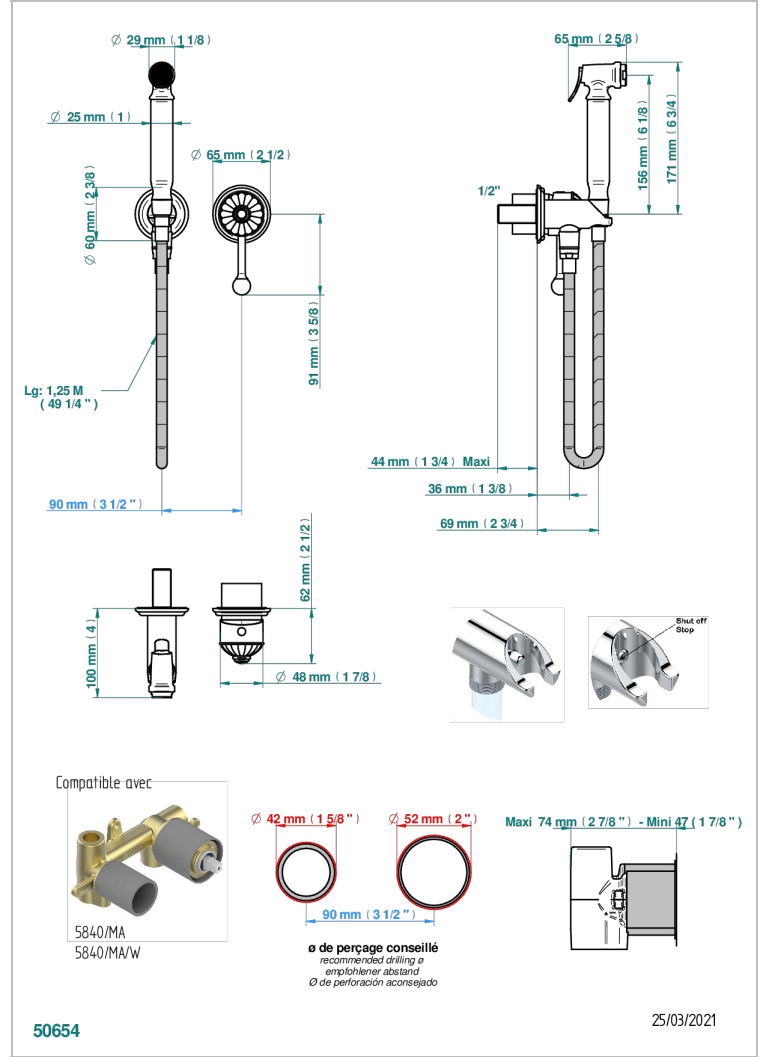

VOGUE ONICE NEGRO

A8P-5840/MBG

THG[®]
PARIS

Parte externa del conjunto higiénico con mezclador, flexo reforzado 1m25, tele-ducha con gatillo, y tope de seguridad integrado en la toma de agua

CARACTERÍSTICAS

- ACS : 19ACCLY412

ESPECIFICACIONES TÉCNICAS

- Reconnaté : 3 bars (max. 5 bars) - Advised : 43,5 psi (max. 72 psi)
- 9,5 l/min à 3 bars (2.5 gpm at 43.5 psi)

ESTÁNDAR

PRODUCTOS RELACIONADOS

- Ref. G00-5840/MA Parte empotrada para mezclador mural con salida hembra 1/2