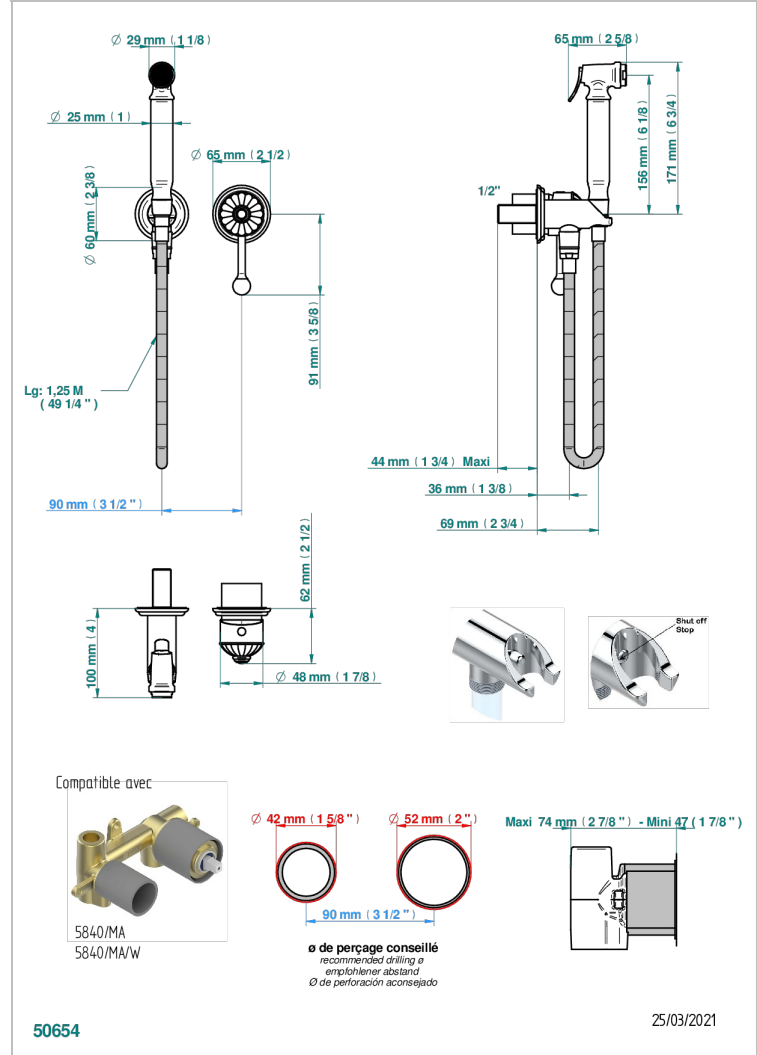

AMBOISE ONICE NEGRO

A1M-5840/MBG

THG[®]
PARIS

Parte externa del conjunto higiénico con mezclador, flexo reforzado 1m25, tele-ducha con gatillo, y tope de seguridad integrado en la toma de agua

CARACTERÍSTICAS

- ACS : 19ACCLY412

ESPECIFICACIONES TÉCNICAS

- Reconnmandé : 3 bars (max. 5 bars) - Advised : 43,5 psi (max. 72 psi)
- 9,5 l/min à 3 bars (2.5 gpm at 43.5 psi)

ESTÁNDAR

PRODUCTOS RELACIONADOS

- Ref. G00-5840/MAUS Rough parts for concealed wall-mounted mixer with 1/2" outlet