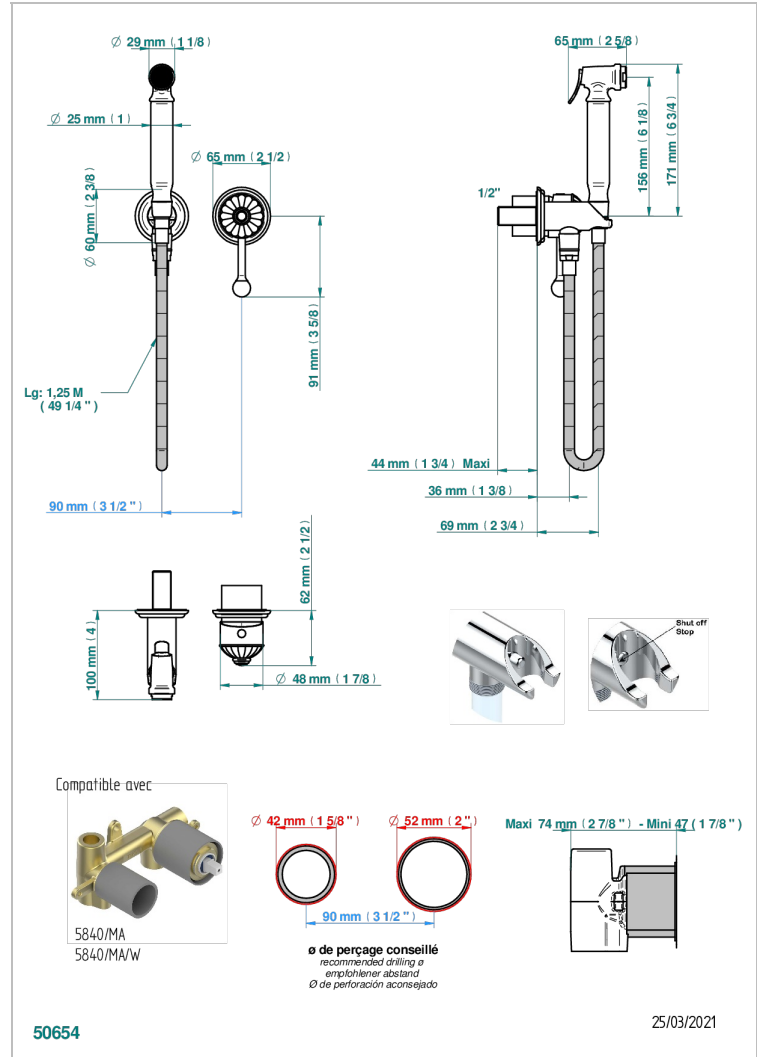

# AMBOISE ONYX NOIR

A1M-5840/MBG

THG  
PARIS

Garniture pour ensemble hygiénique comprenant : mitigeur, flexible renforcé 1,25 m, douchette à gâchette, et butée de sécurité intégrée sur sortie murale

## PRODUITS ASSOCIÉS

- Ref. G00-5840/MA/W Partie à encastrer pour mitigeur mural à encastrer avec sortie F 1/2 - certifiée WRAS

Vieux nickel - H28