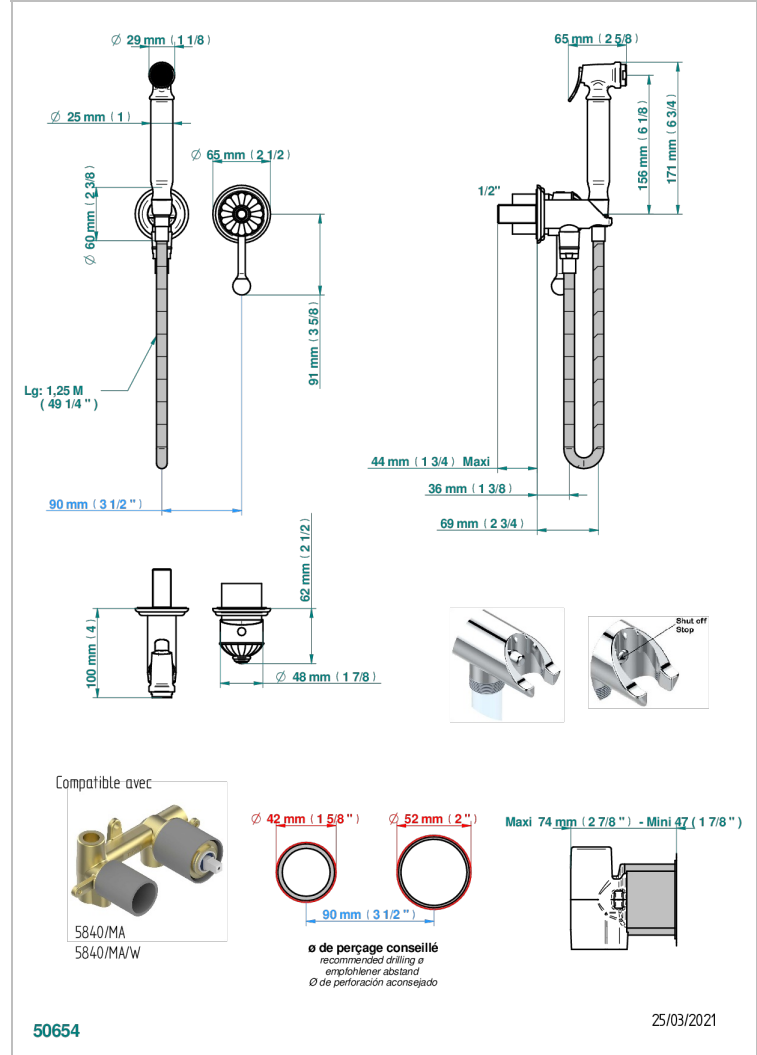

AMBOISE ONYX NOIR

A1M-5840/MBG

THG
PARIS

Garniture pour ensemble hygiénique comprenant : mitigeur, flexible renforcé 1,25 m, douchette à gâchette, et butée de sécurité intégrée sur sortie murale

CARACTÉRISTIQUES

- ACS : 19ACCLY412

CERTIFICATIONS

SPÉCIFICATIONS TECHNIQUES

- Recommandé : 3 bars (max. 5 bars) - Advised : 43,5 psi (max. 72 psi)
- 9,5 l/min à 3 bars (2.5 gpm at 43.5 psi)

PRODUITS ASSOCIÉS

- Ref. G00-5840/MA Partie à encastrer pour mitigeur mural à encastrer avec sortie F 1/2

Vieux nickel - H28