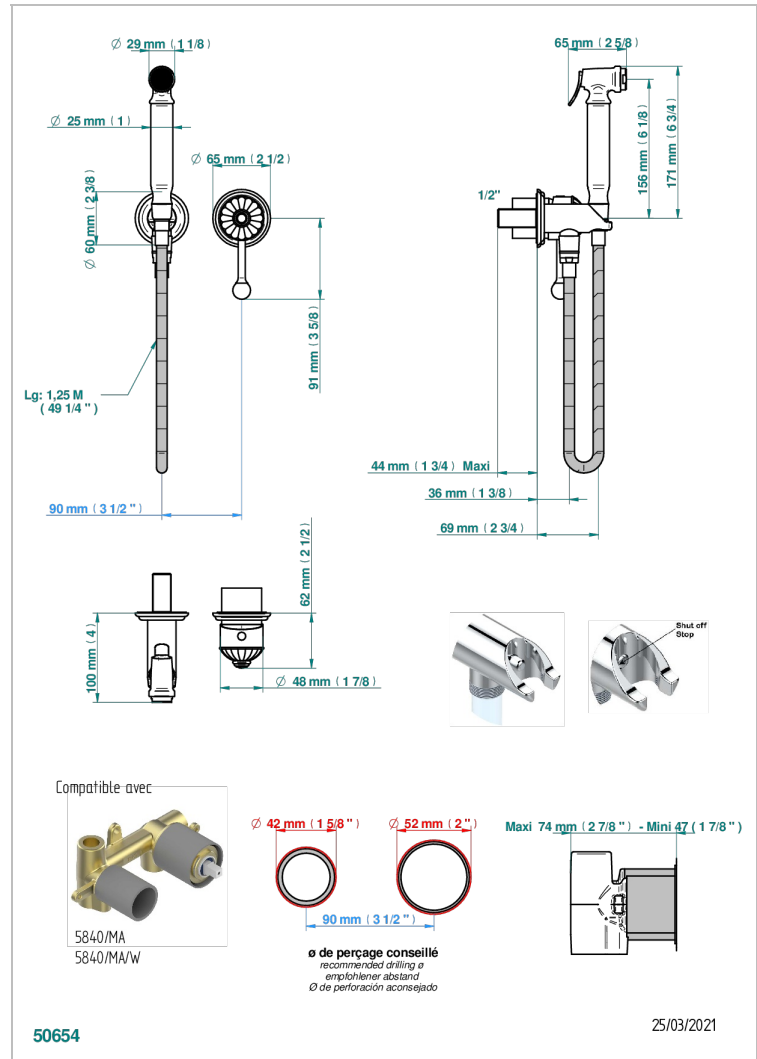

AMBOISE BLACK ONYX

A1M-5840/MBG

卫浴套装配件, 含: 温控龙头, 1米25强化软管, 触控式卫生花洒, 入墙式出水口内置安全阀

THG
PARIS

特色

- ACS : 19ACCLY412

标准

相关的SKU

- Ref. G00-5840/MA 卫浴套装, 含: 入墙式弯管出水管, 1米25强化软管, 触控式花洒和托勾, 美国标准

可选饰面

Black ceram - D30
Blush PVD - H62
Graphite PVD - H64
Matt Umber PVD - H67
Matt blush PVD - H60
Matt graphite PVD - H65

PVD哑光棕铜 - F34
PVD哑光金 - H53
PVD哑光铜 - H50
PVD哑光镍 - H56
PVD抛光铜 - H49
PVD棕铜 - F33

PVD金色 - H52
PVD镍 - H55
Umber PVD - H66
哑光浅金 - F31
哑光金 - F07
哑光铬 - C02

哑光镍 - C01
复古镍 - H28
抛光金 (24K金) - F01
抛光铬 - A02
抛光铬/抛光金 - G02
抛光镍 - B01

浅金 - F30

技术特征

- Recommandé : 3 bars (max. 5 bars) - Advised : 43,5 psi (max. 72 psi)
- 9,5 l/min à 3 bars (2.5 gpm at 43.5 psi)