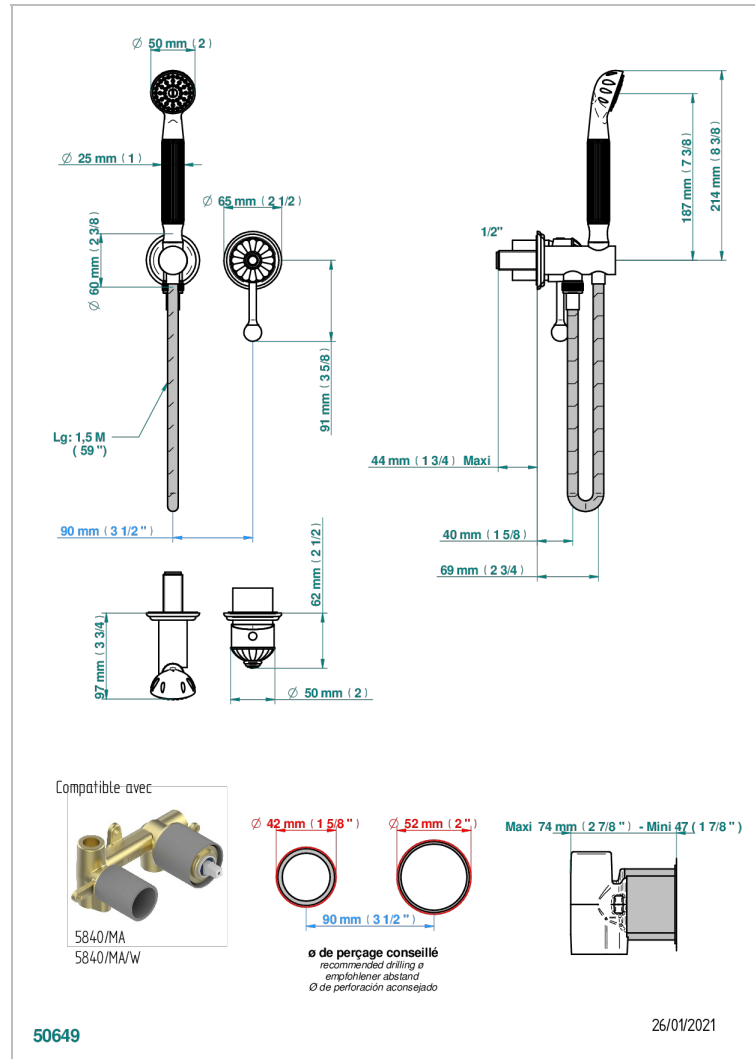

AMBOISE JASPE ROJO

A1L-6561B

Trim only for wall mixer with complete handshower on hook

CARACTERÍSTICAS

- Amboise Jaspe Rojo
- Trim only for wall mixer with complete handshower on hook

ESPECIFICACIONES TÉCNICAS

- Recommandé : 3 bars (max. 5 bars) - Advised : 43,5 psi (max. 72 psi)
- 9,5 l/min à 3 bars (2.5 gpm at 43.5 psi)

PRODUCTOS RELACIONADOS

- Ref. G00-5840/MA Parte empotrada para mezclador mural con salida hembra ½