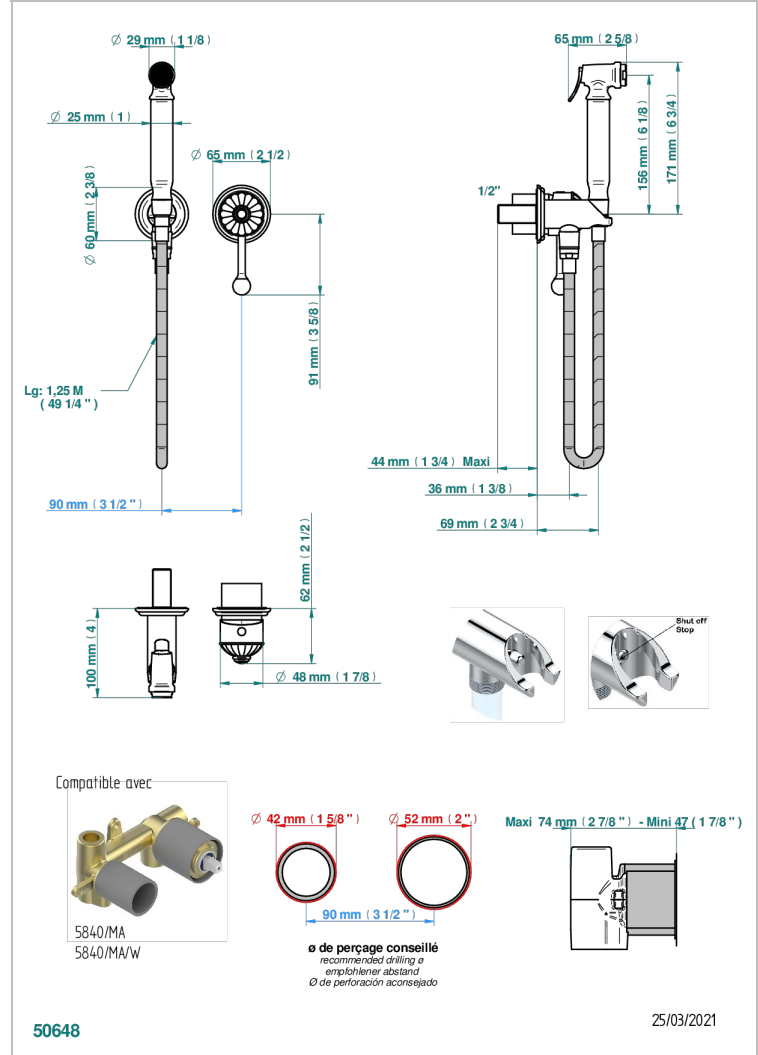

VOGUE JASPE ROUGE

A8N-5840/MBG

THG
PARIS

Garniture pour ensemble hygiénique comprenant : mitigeur, flexible renforcé 1,25 m, douchette à gâchette, et butée de sécurité intégrée sur sortie murale

CARACTÉRISTIQUES

- ACS : 19ACCLY412

CERTIFICATIONS

SPÉCIFICATIONS TECHNIQUES

- Recommandé : 3 bars (max. 5 bars) - Advised : 43,5 psi (max. 72 psi)
- 9,5 l/min à 3 bars (2.5 gpm at 43.5 psi)

PRODUITS ASSOCIÉS

- Ref. G00-5840/MAUS Partie à encastrer pour mitigeur mural à encastrer avec sortie F 1/2