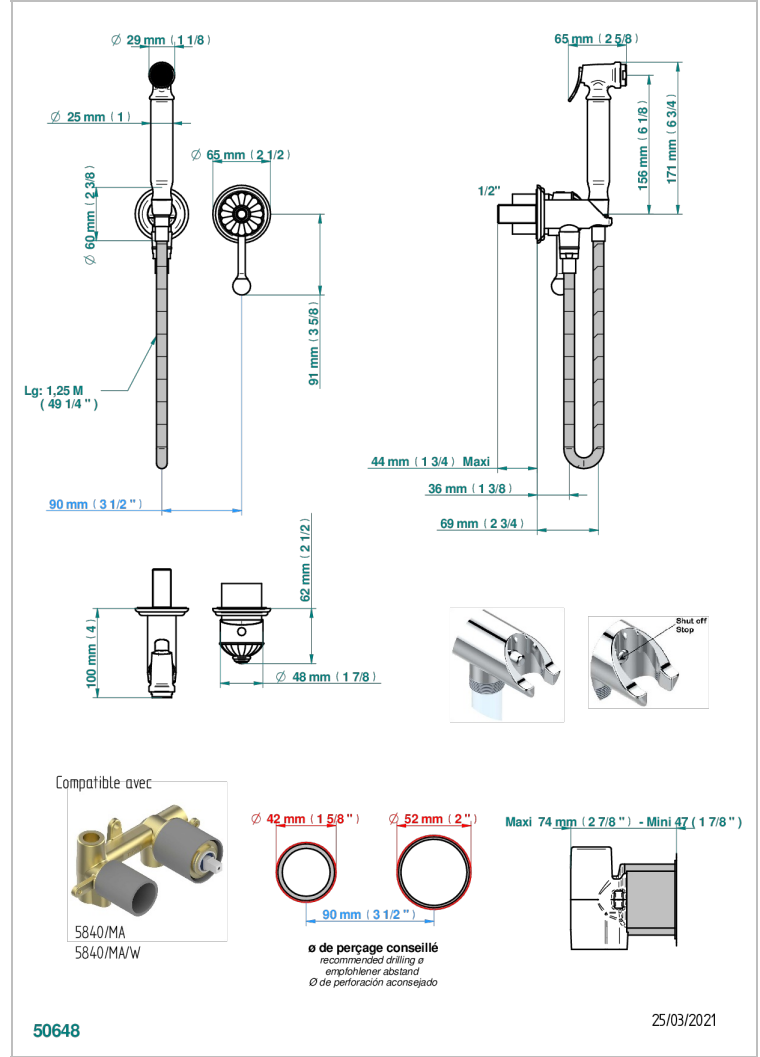

# VOGUE JASPE ROJO

A8N-5840/MBG

THG<sup>®</sup>  
PARIS

Parte externa del conjunto higiénico con mezclador, flexo reforzado 1m25, tele-ducha con gatillo, y tope de seguridad integrado en la toma de agua

## CARACTERÍSTICAS

- ACS : 19ACCLY412

## ESPECIFICACIONES TÉCNICAS

- Recommandé : 3 bars (max. 5 bars) - Advised : 43,5 psi (max. 72 psi)
- 9,5 l/min à 3 bars (2.5 gpm at 43.5 psi)

## PRODUCTOS RELACIONADOS

- Ref. G00-5840/MAUS Rough parts for concealed wall-mounted mixer with 1/2" outlet