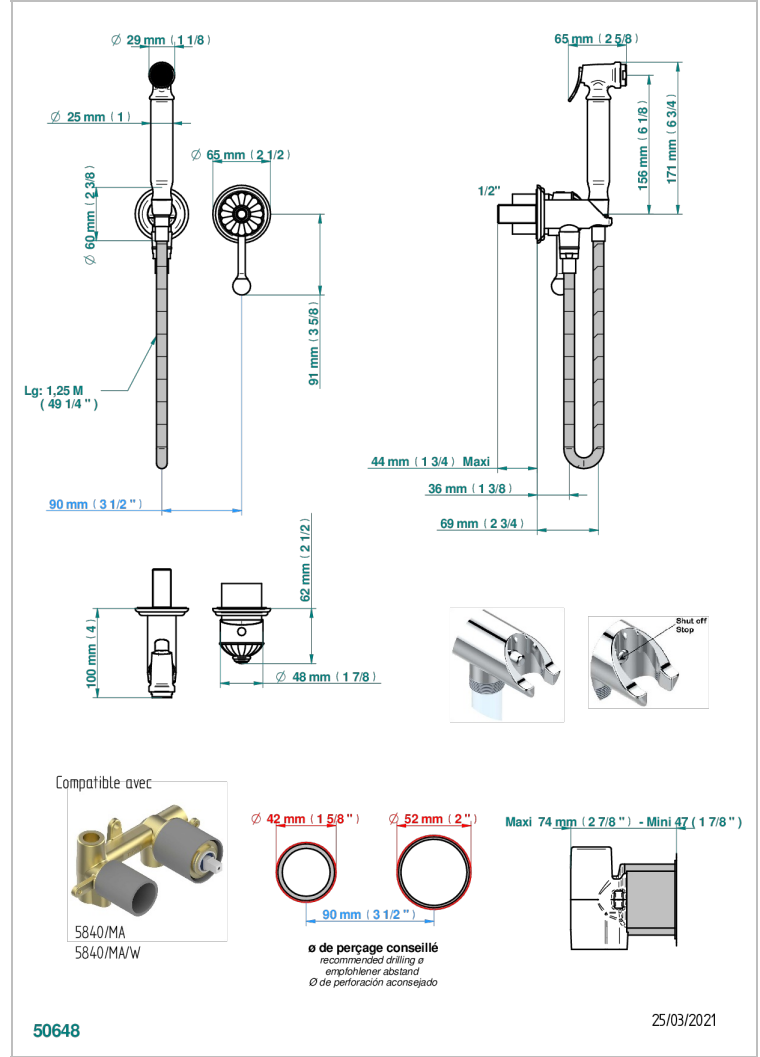

# VOGUE JASPE ROJO

A8N-5840/MBG

THG<sup>®</sup>  
PARIS

Parte externa del conjunto higiénico con mezclador, flexo reforzado 1m25, tele-ducha con gatillo, y tope de seguridad integrado en la toma de agua

## CARACTERÍSTICAS

- ACS : 19ACCLY412

## ESPECIFICACIONES TÉCNICAS

- Recommandé : 3 bars (max. 5 bars) - Advised : 43,5 psi (max. 72 psi)
- 9,5 l/min à 3 bars (2.5 gpm at 43.5 psi)

## PRODUCTOS RELACIONADOS

- Ref. G00-5840/MA Parte empotrada para mezclador mural con salida hembra 1/2