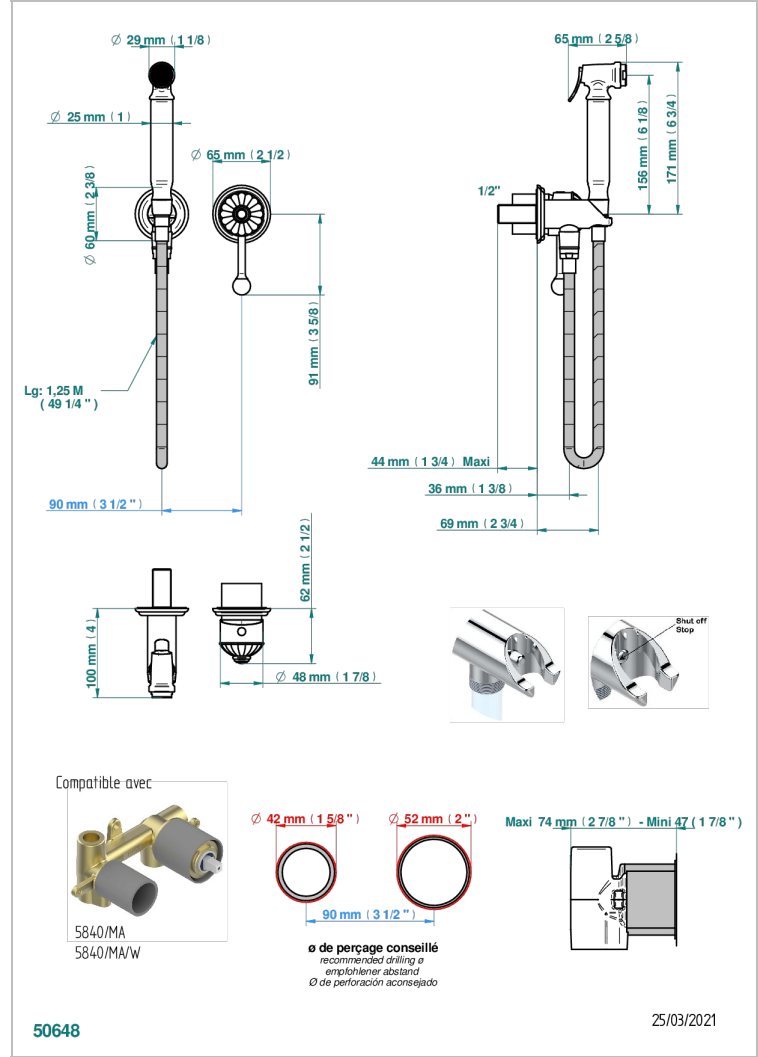

VOGUE, JASPIS ROT

A8N-5840/MBG

THG
PARIS

Trim only for WC douche including: trigger spray, wall mounted single lever mixer, reinforced hose (1.25m), wall outlet with integrated elbow with safety stopper

EIGENSCHAFTEN

- ACS : 19ACCLY412

ZERTIFIZIERUNGEN

ÄHNLICHE PRODUKTE

- Ref. G00-5840/MA Up-teil für up-mischer, 1/2"

VERFÜGBARE OBERFLÄCHEN

Altnickel - H28
Blassgold - F30
Blassgold matt unlackiert - F31
Bronze hell - D01
Chrom - A02
Chrom / gold - G02