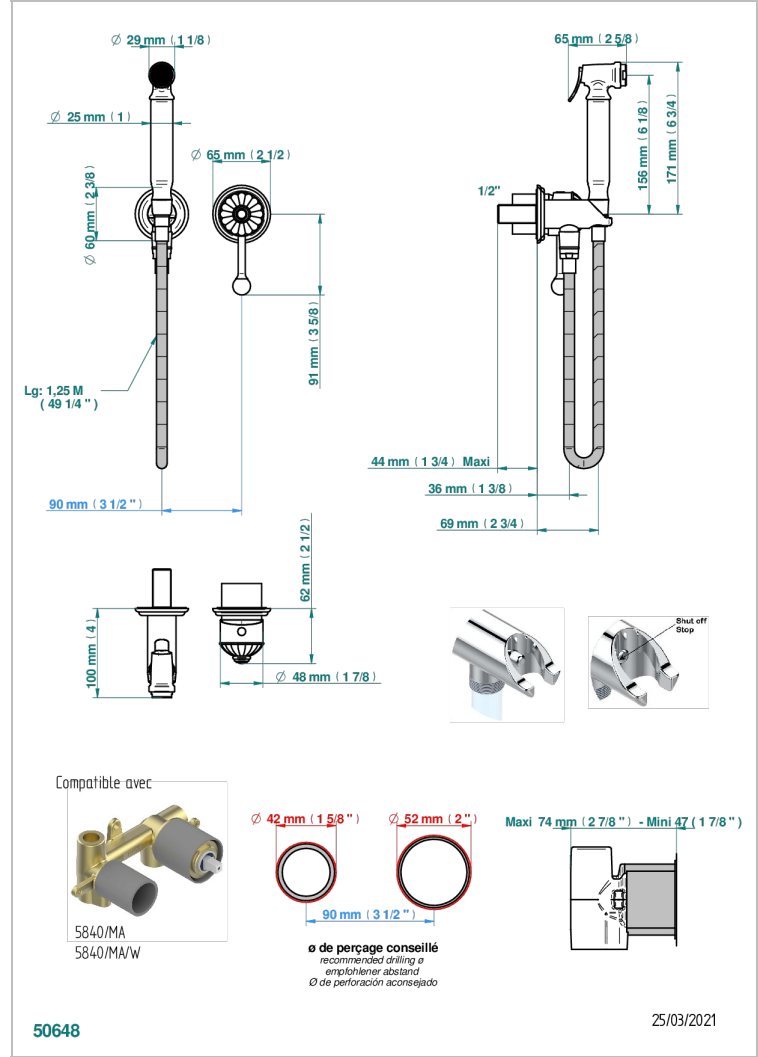

CHEVERNY JASPE ROUGE

A1U-5840/MBG

THG
PARIS

Garniture pour ensemble hygiénique comprenant : mitigeur, flexible renforcé 1,25 m, douchette à gâchette, et butée de sécurité intégrée sur sortie murale

CARACTÉRISTIQUES

- ACS : 19ACCLY412

CERTIFICATIONS

SPÉCIFICATIONS TECHNIQUES

- Recommandé : 3 bars (max. 5 bars) - Advised : 43,5 psi (max. 72 psi)
- 9,5 l/min à 3 bars (2.5 gpm at 43.5 psi)

PRODUITS ASSOCIÉS

- Ref. G00-5840/MA Partie à encastrer pour mitigeur mural à encastrer avec sortie F 1/2

Vieux nickel - H28