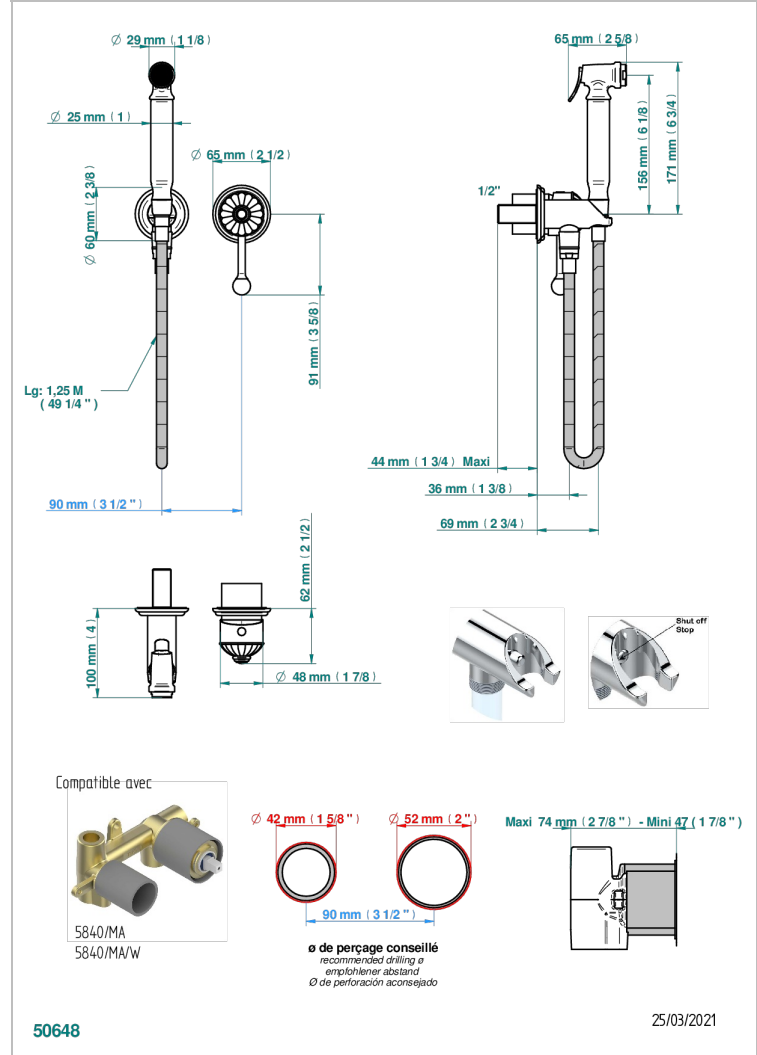

# AMBOISE JASPE ROUGE

A1L-5840/MBG

THG  
PARIS

Garniture pour ensemble hygiénique comprenant : mitigeur, flexible renforcé 1,25 m, douchette à gâchette, et butée de sécurité intégrée sur sortie murale

## CARACTÉRISTIQUES

- ACS : 19ACCLY412

## PRODUITS ASSOCIÉS

- Ref. G00-5840/MAUS Partie à encastrer pour mitigeur mural à encastrer avec sortie F 1/2

Vieux nickel - H28