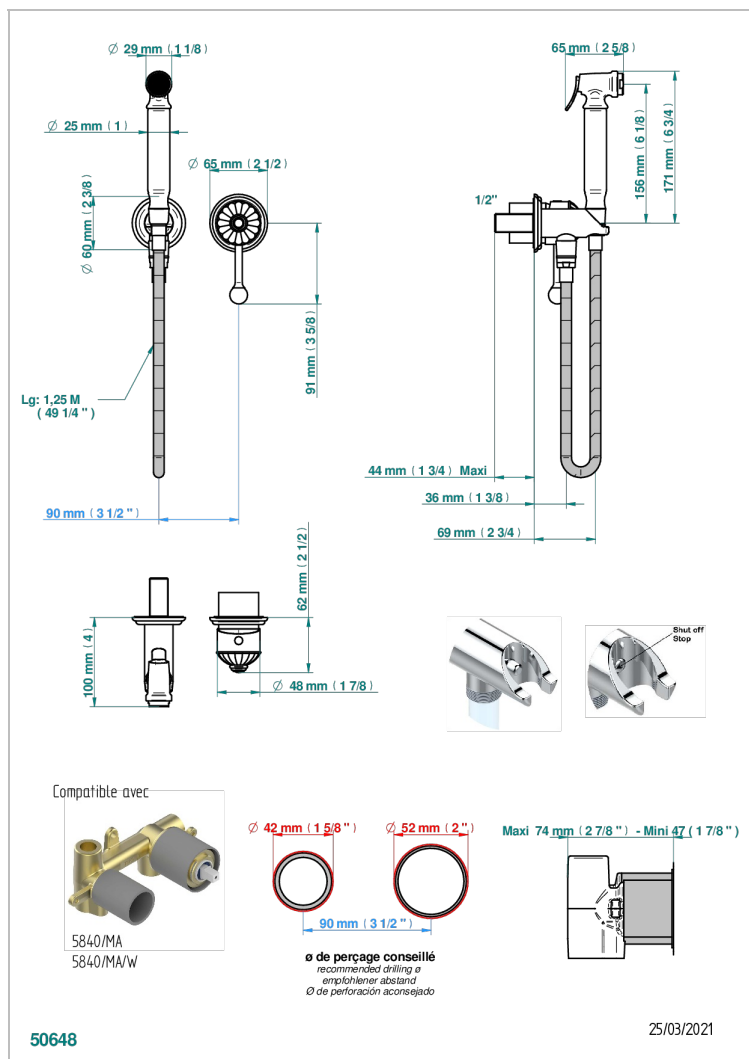

AMBOISE C КРАСНОЙ ЯШМОИ

A1L-5840/MBG

Комплект для душа, включающий смеситель, армированный шланг 1 м 25 см, ручной душ с курковым распылителем, выход из стены и предохранительный запорный клапан

ХАРАКТЕРИСТИКИ

- ACS : 19ACCLY412

СТАНДАРТЫ

СВЯЗАННЫЕ ТОВАРНЫЕ ПОЗИЦИИ

- Ref. G00-5840/MA Внутренняя часть для гигиенического душа со смесителем, усил. шлангом и лейкой с клапаном

ДОСТУПНЫЕ ВАРИАНТЫ ПОКРЫТИЙ

Black ceram - D30
Blush PVD - H62
Graphite PVD - H64
Matt Umber PVD - H67
Matt blush PVD - H60
Matt graphite PVD - H65

Покрытие PVD матовый золотистый - H53
Покрытие PVD матовый никель - H56
Покрытие PVD никель - H55
Светлое золото - F30
Состаренный никель - H28
Хром - A02

Хром/золото - G02

ТЕХНИЧЕСКИЕ ХАРАКТЕРИСТИКИ

- Recommandé : 3 bars (max. 5 bars) - Advised : 43,5 psi (max. 72 psi)
- 9,5 l/min à 3 bars (2.5 gpm at 43.5 psi)