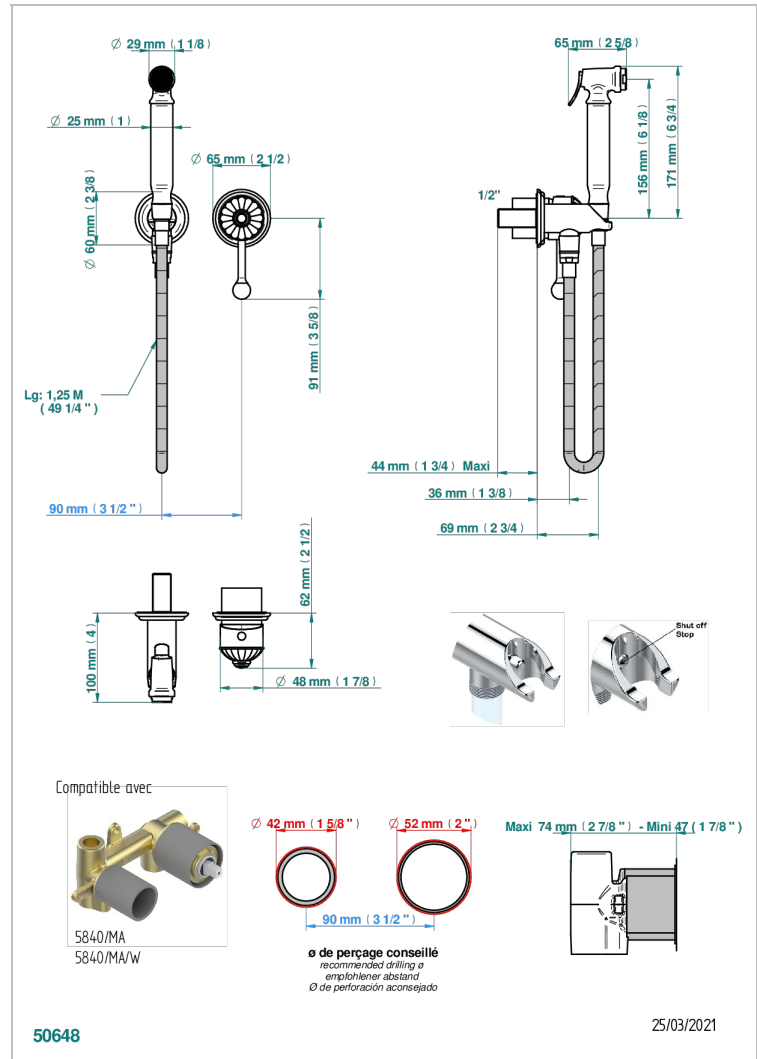

AMBOISE RED JASPER

A1L-5840/MBG

THG
PARIS

卫浴套装配件, 含: 温控龙头, 1米25强化软管, 触控式卫生花洒, 入墙式出水口内置安全阀

特色

- ACS : 19ACCLY412

标准

相关的SKU

- Ref. G00-5840/MA 卫浴套装, 含: 入墙式弯管出水管, 1米25强化软管, 触控式花洒和托勾, 美国标准

可选饰面

Black ceram - D30
Blush PVD - H62
Graphite PVD - H64
Matt Umber PVD - H67
Matt blush PVD - H60
Matt graphite PVD - H65

PVD哑光棕铜 - F34
PVD哑光金 - H53
PVD哑光铜 - H50
PVD哑光镍 - H56
PVD抛光铜 - H49
PVD棕铜 - F33

PVD金色 - H52
PVD镍 - H55
Umber PVD - H66
哑光浅金 - F31
哑光金 - F07
哑光铬 - C02

哑光镍 - C01
复古镍 - H28
抛光金 (24K金) - F01
抛光铬 - A02
抛光铬/抛光金 - G02
抛光镍 - B01

浅金 - F30

技术特征

- Recommandé : 3 bars (max. 5 bars) - Advised : 43,5 psi (max. 72 psi)
- 9,5 l/min à 3 bars (2.5 gpm at 43.5 psi)