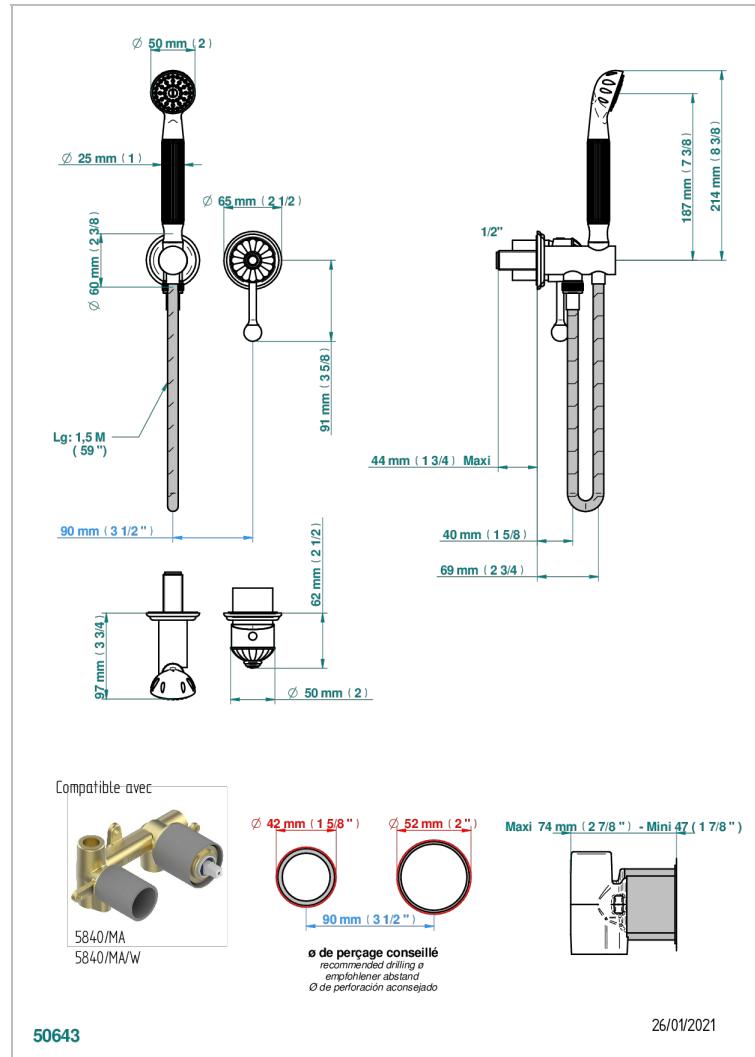

# CHEVERNY LAPIS LAZULI

A1T-6561B

Trim only for wall mixer with complete handshower on hook

THG<sup>®</sup>  
PARIS

## CARACTERÍSTICAS

- Cheverny Lapis Lazuli
- Trim only for wall mixer with complete handshower on hook

## ESPECIFICACIONES TÉCNICAS

- Recommandé : 3 bars (max. 5 bars) - Advised : 43,5 psi (max. 72 psi)
- 9,5 l/min à 3 bars (2.5 gpm at 43.5 psi)

## PRODUCTOS RELACIONADOS

- Ref. G00-5840/MA Parte empotrada para mezclador mural con salida hembra 1/2