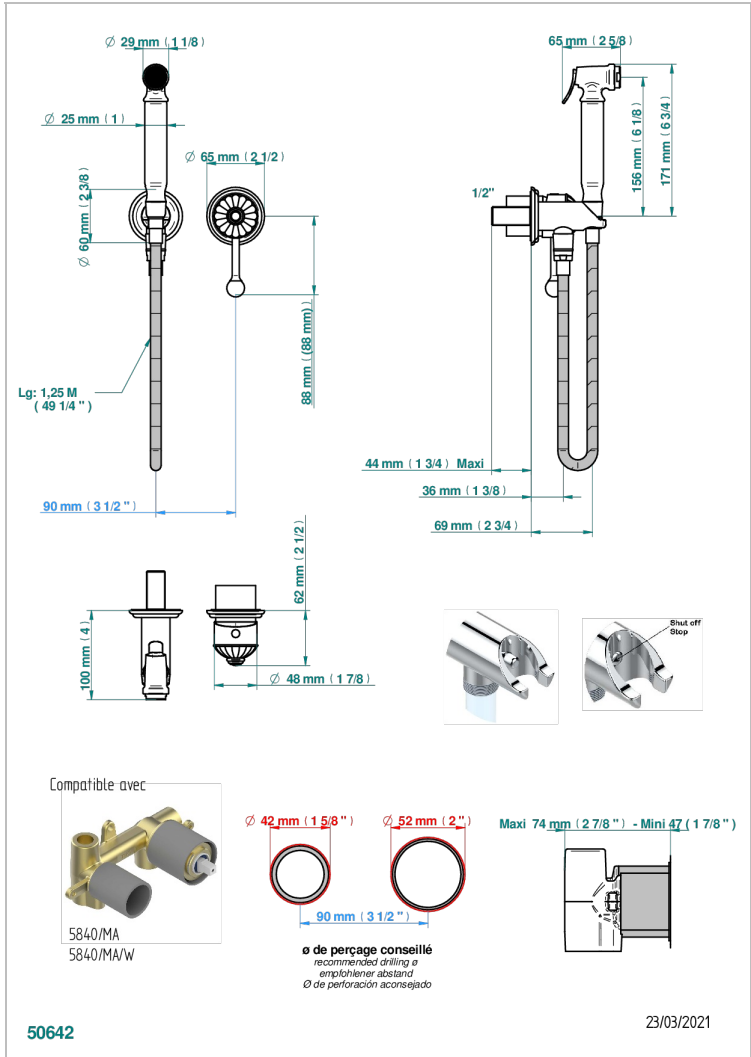

VOGUE LAPIS LAZULI

A8S-5840/MBG

THG[®]
PARIS

Parte externa del conjunto higiénico con mezclador, flexo reforzado 1m25, tele-ducha con gatillo, y tope de seguridad integrado en la toma de agua

CARACTERÍSTICAS

- ACS : 19ACCLY412

ESTÁNDAR

PRODUCTOS RELACIONADOS

- Ref. G00-5840/MA Parte empotrada para mezclador mural con salida hembra 1/2

ACABADOS DISPONIBLES

Bronce claro - D01
Cerámica negra mate - D30
Cobre viejo mate - H07
Cromo - A02
Cromo / dorado - G02
Cromo mate - C02