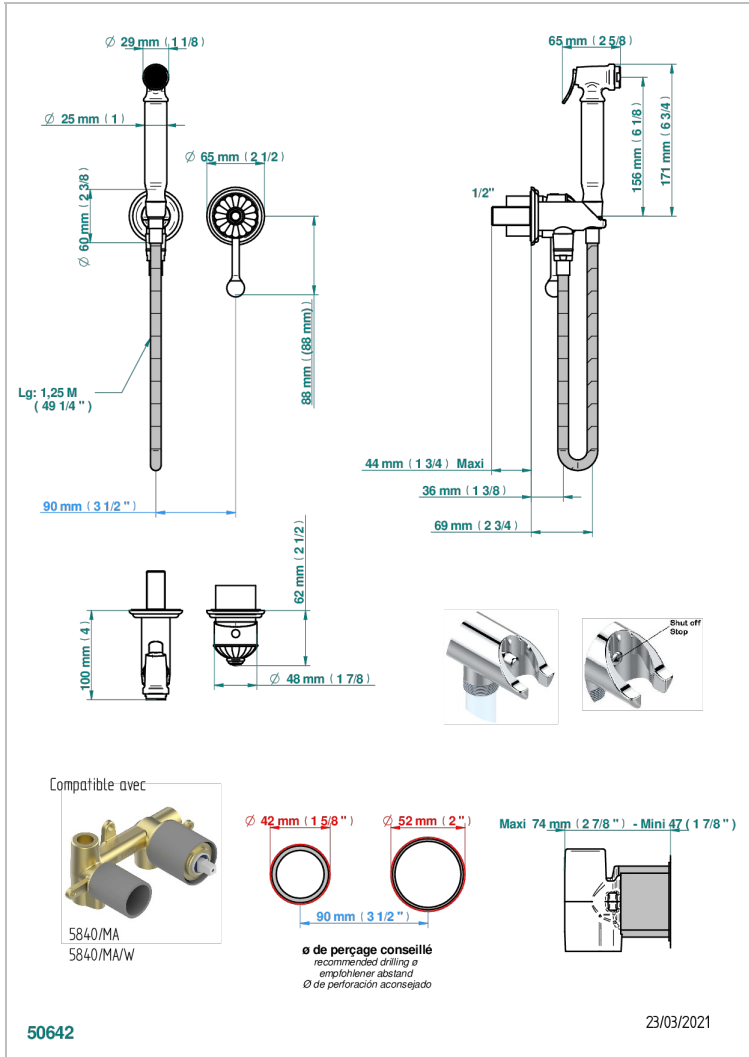

CHEVERNY LAPIS LAZULI

A1T-5840/MBG

THG
PARIS

Parte externa del conjunto higiénico con mezclador, flexo reforzado 1m25, tele-ducha con gatillo, y tope de seguridad integrado en la toma de agua

CARACTERÍSTICAS

- ACS : 19ACCLY412

ESTÁNDAR

PRODUCTOS RELACIONADOS

- Ref. G00-5840/MAUS Rough parts for concealed wall-mounted mixer with 1/2" outlet

ACABADOS DISPONIBLES

Cerámica negra mate - D30
Cromo - A02
Cromo / dorado - G02
Cromo mate - C02
Dorado - F01
Dorado mate - F07