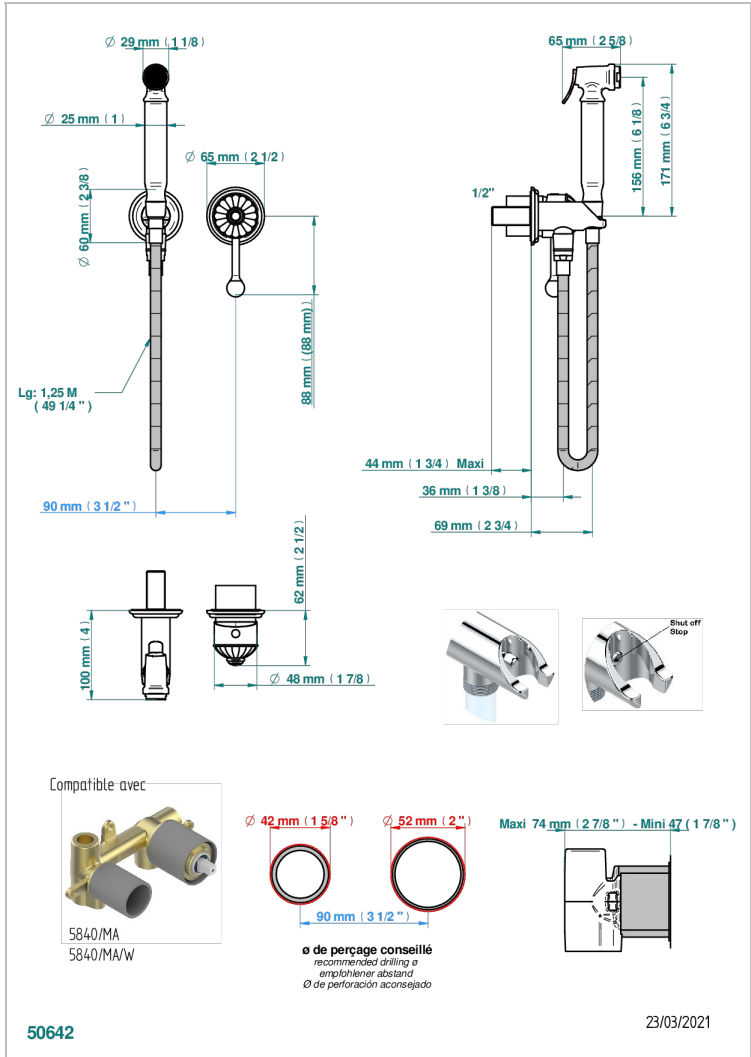

# CHEVERNY LAPIS LAZULI

A1T-5840/MBG

THG  
PARIS

Garniture pour ensemble hygiénique comprenant : mitigeur, flexible renforcé 1,25 m, douchette à gâchette, et butée de sécurité intégrée sur sortie murale

## PRODUITS ASSOCIÉS

- Ref. G00-5840/MA/W Partie à encastrer pour mitigeur mural à encastrer avec sortie F 1/2 - certifiée WRAS

Vieux nickel - H28