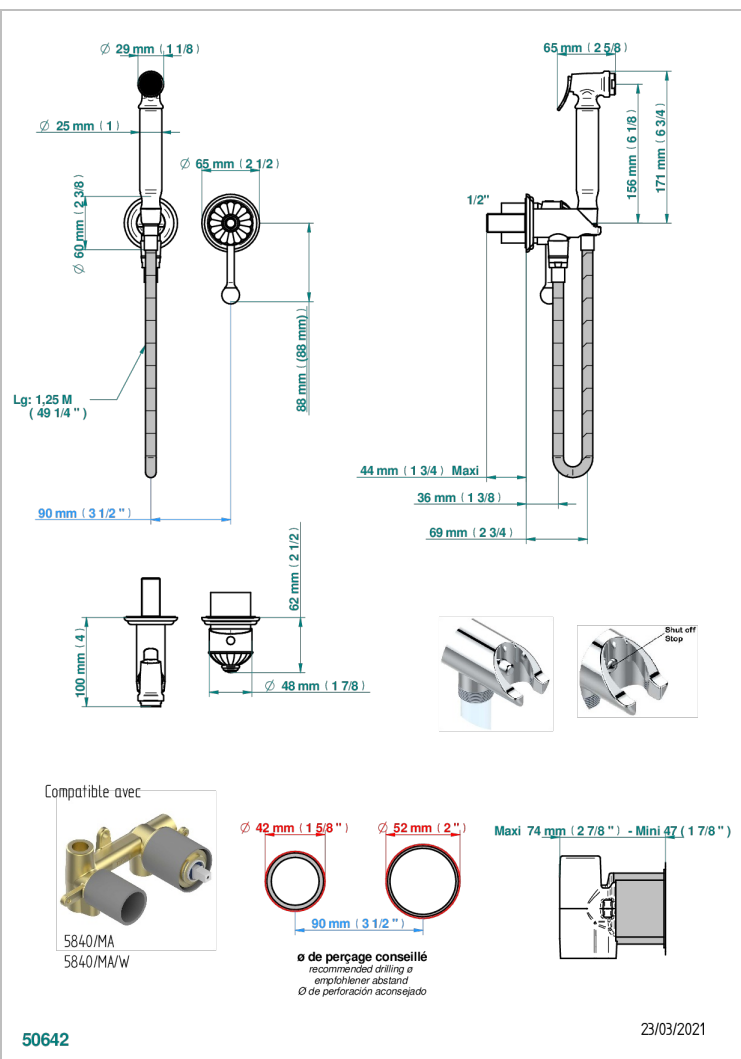

CHEVERNY С ЛАЗУРИТОМ

A1T-5840/MBG

THG
PARIS

Комплект для душа, включающий смеситель, армированный шланг 1 м 25 см, ручной душ с курковым распылителем, выход из стены и предохранительный запорный клапан

ХАРАКТЕРИСТИКИ

- ACS : 19ACCLY412

СТАНДАРТЫ

СВЯЗАННЫЕ ТОВАРНЫЕ ПОЗИЦИИ

- Ref. G00-5840/MA Внутренняя часть для гигиенического душа со смесителем, усил. шлангом и лейкой с клапаном

ДОСТУПНЫЕ ВАРИАНТЫ ПОКРЫТИЙ

Black ceram - D30
Blush PVD - H62
Graphite PVD - H64
Matt Umber PVD - H67
Matt blush PVD - H60
Matt graphite PVD - H65

Покрытие PVD матовый золотистый - H53
Покрытие PVD матовый никель - H56
Покрытие PVD никель - H55
Светлое золото - F30
Состаренный никель - H28
Хром - A02

Хром/золото - G02

ТЕХНИЧЕСКИЕ ХАРАКТЕРИСТИКИ

- Recommandé : 3 bars (max. 5 bars) - Advised : 43,5 psi (max. 72 psi)
- 9,5 l/min à 3 bars (2.5 gpm at 43.5 psi)