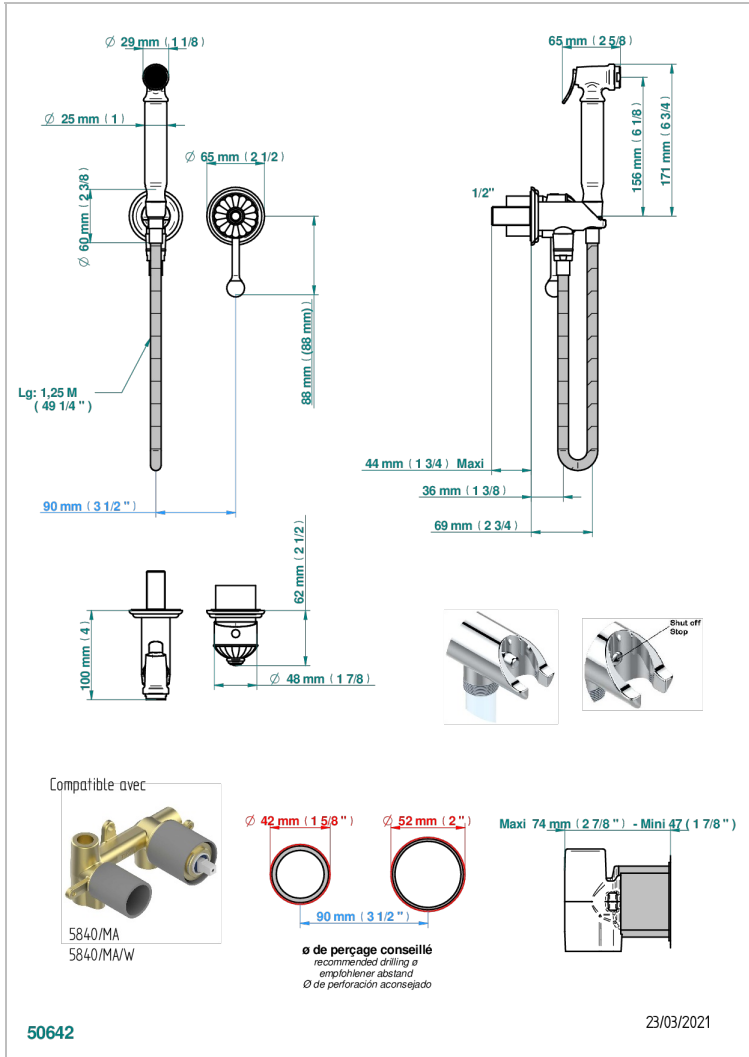

CHEVERNY LAPIS LAZULI

A1T-5840/MBG

THG
PARIS

Garniture pour ensemble hygiénique comprenant : mitigeur, flexible renforcé 1,25 m, douchette à gâchette, et butée de sécurité intégrée sur sortie murale

CARACTÉRISTIQUES

- ACS : 19ACCLY412

CERTIFICATIONS

SPÉCIFICATIONS TECHNIQUES

- Recommandé : 3 bars (max. 5 bars) - Advised : 43,5 psi (max. 72 psi)
- 9,5 l/min à 3 bars (2.5 gpm at 43.5 psi)

PRODUITS ASSOCIÉS

- Ref. G00-5840/MA Partie à encastrer pour mitigeur mural à encastrer avec sortie F 1/2

Vieux nickel - H28