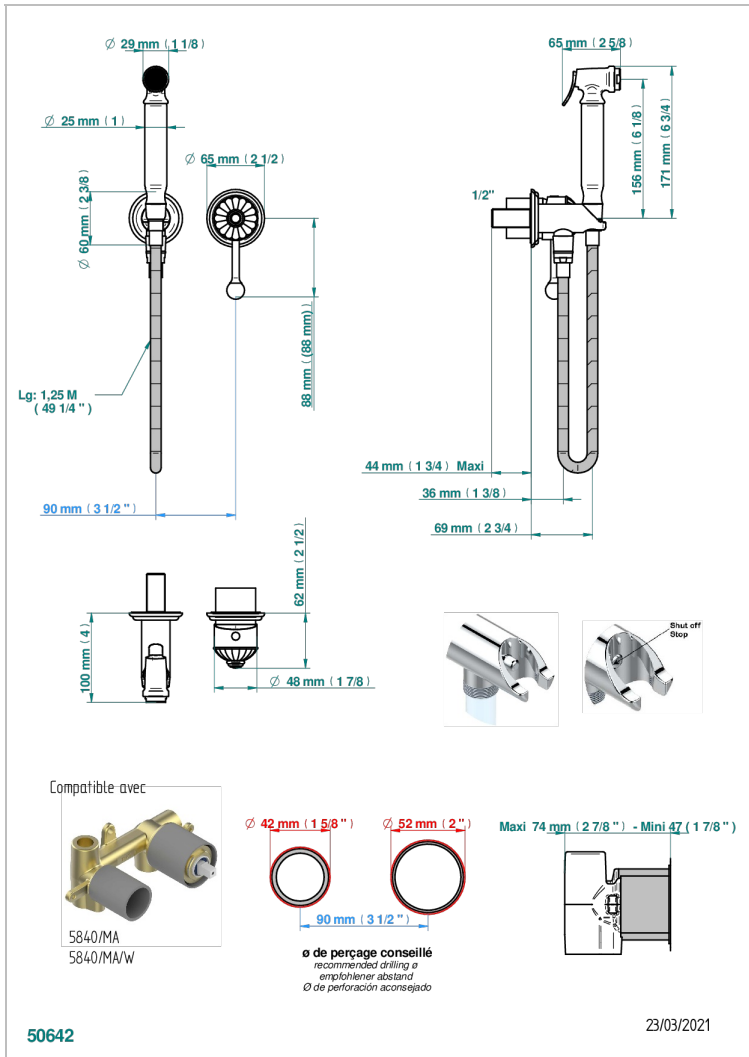

# CHEVERNY LAPIS LAZULI

A1T-5840/MBG

卫浴套装配件, 含: 温控龙头, 1米25强化软管, 触控式卫生花洒, 入墙式出水口内置安全阀

## 相关的SKU

- Ref. G00-5840/MA 卫浴套装, 含: 入墙式弯管出水管, 1米25强化软管, 触控式花洒和托勾, 美国标准