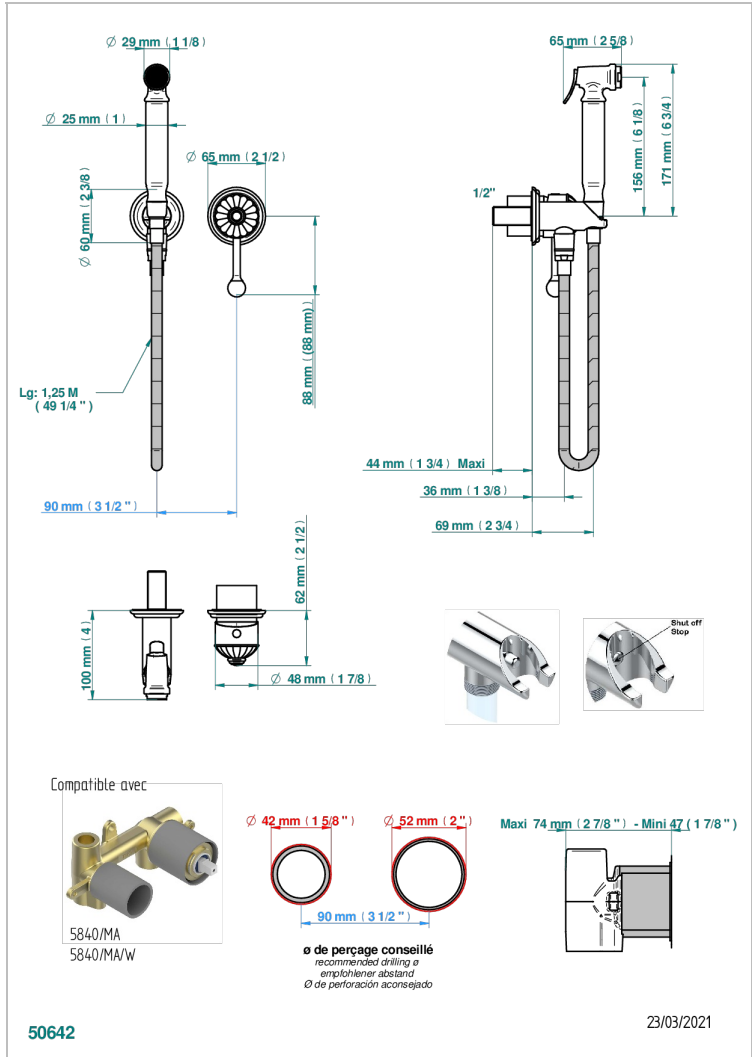

AMBOISE LAPIS LAZULI

A1K-5840/MBG

THG
PARIS

Parte externa del conjunto higiénico con mezclador, flexo reforzado 1m25, tele-ducha con gatillo, y tope de seguridad integrado en la toma de agua

CARACTERÍSTICAS

- ACS : 19ACCLY412

ESPECIFICACIONES TÉCNICAS

- Recommandé : 3 bars (max. 5 bars) - Advised : 43,5 psi (max. 72 psi)
- 9,5 l/min à 3 bars (2.5 gpm at 43.5 psi)

ESTÁNDAR

PRODUCTOS RELACIONADOS

- Ref. G00-5840/MAUS Rough parts for concealed wall-mounted mixer with 1/2" outlet