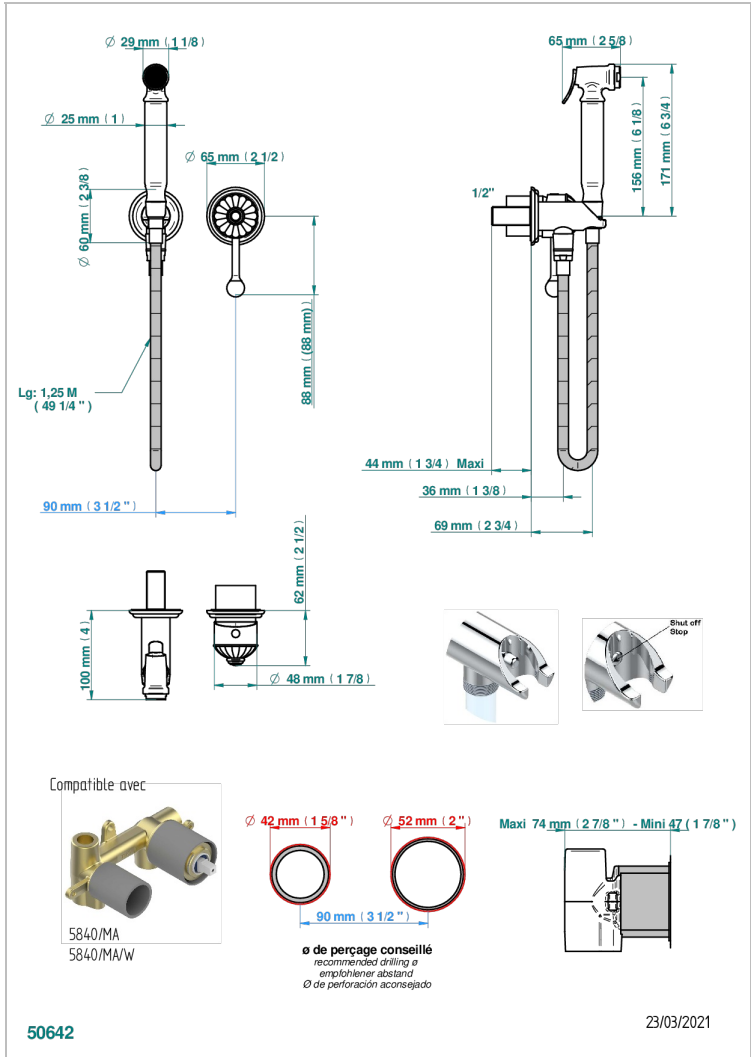

# AMBOISE LAPIS LAZULI

A1K-5840/MBG

THG  
PARIS

Garniture pour ensemble hygiénique comprenant : mitigeur, flexible renforcé 1,25 m, douchette à gâchette, et butée de sécurité intégrée sur sortie murale

## PRODUITS ASSOCIÉS

- Ref. G00-5840/MA/W Partie à encastrer pour mitigeur mural à encastrer avec sortie F 1/2 - certifiée WRAS

Vieux nickel - H28