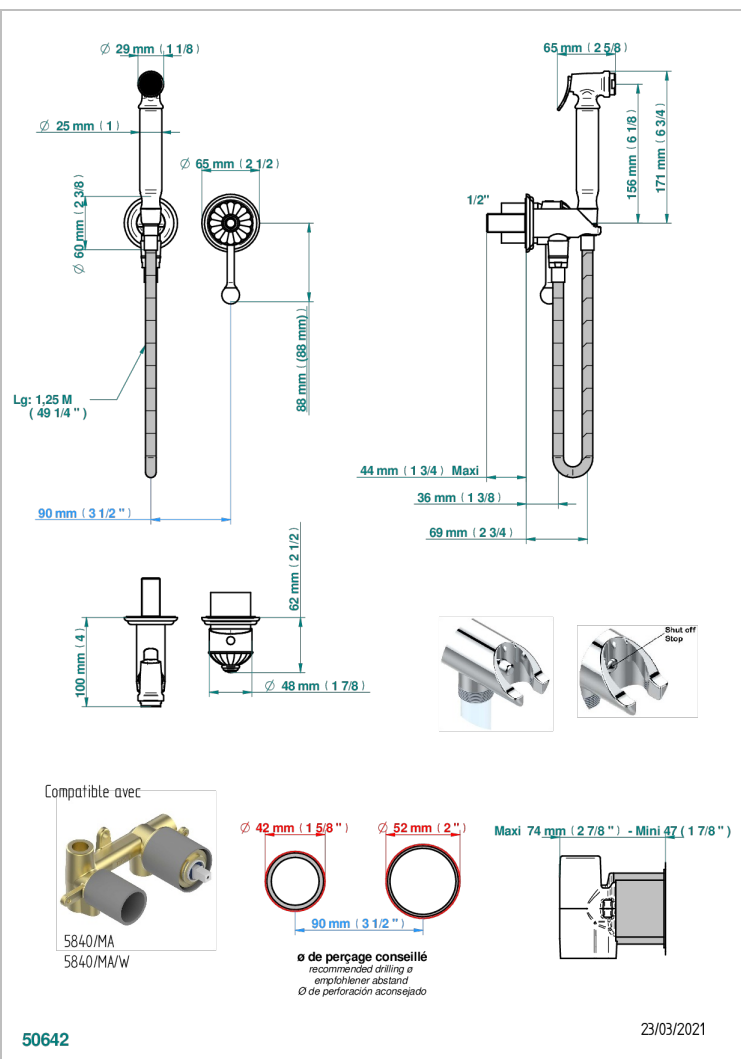

# AMBOISE С ЛАЗУРИТОМ

A1K-5840/MBG

THG  
PARIS

Комплект для душа, включающий смеситель, армированный шланг 1 м 25 см, ручной душ с курковым распылителем, выход из стены и предохранительный запорный клапан

## СВЯЗАННЫЕ ТОВАРНЫЕ ПОЗИЦИИ

- Ref. G00-5840/MA Внутренняя часть для гигиенического душа со смесителем, усил. шлангом и лейкой с клапаном