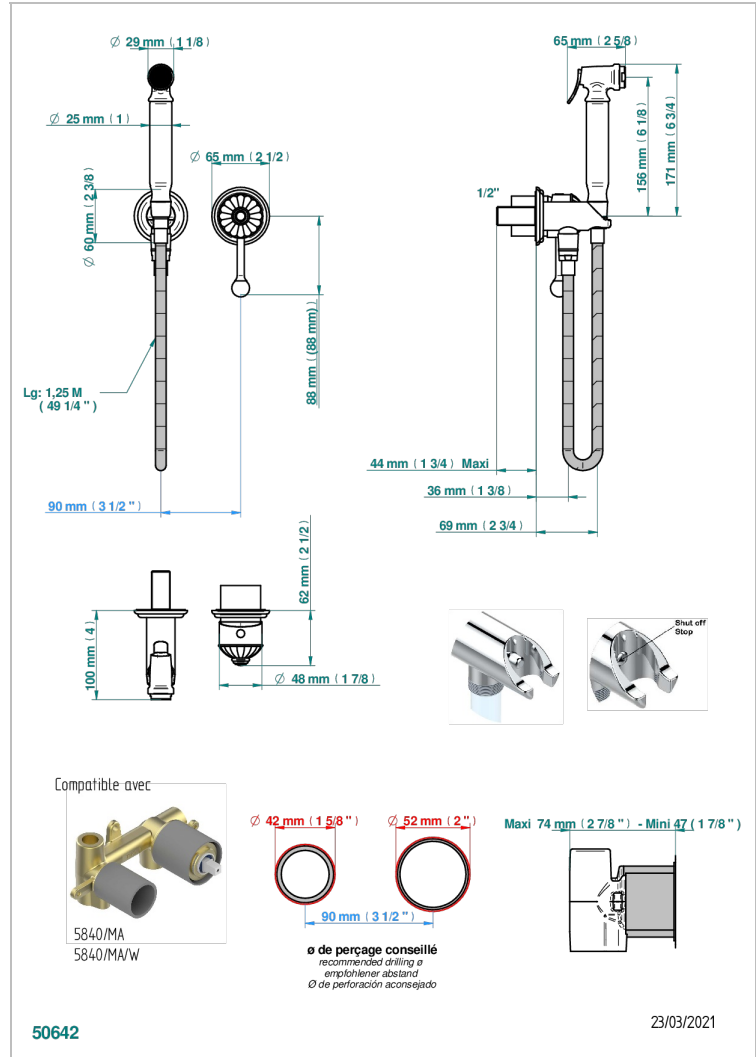

AMBOISE LAPIS LAZULI

A1K-5840/MBG

THG
PARIS

Garniture pour ensemble hygiénique comprenant : mitigeur, flexible renforcé 1,25 m, douchette à gâchette, et butée de sécurité intégrée sur sortie murale

CARACTÉRISTIQUES

- ACS : 19ACCLY412

CERTIFICATIONS

SPÉCIFICATIONS TECHNIQUES

- Recommandé : 3 bars (max. 5 bars) - Advised : 43,5 psi (max. 72 psi)
- 9,5 l/min à 3 bars (2.5 gpm at 43.5 psi)

PRODUITS ASSOCIÉS

- Ref. G00-5840/MA Partie à encastrer pour mitigeur mural à encastrer avec sortie F 1/2

Vieux nickel - H28