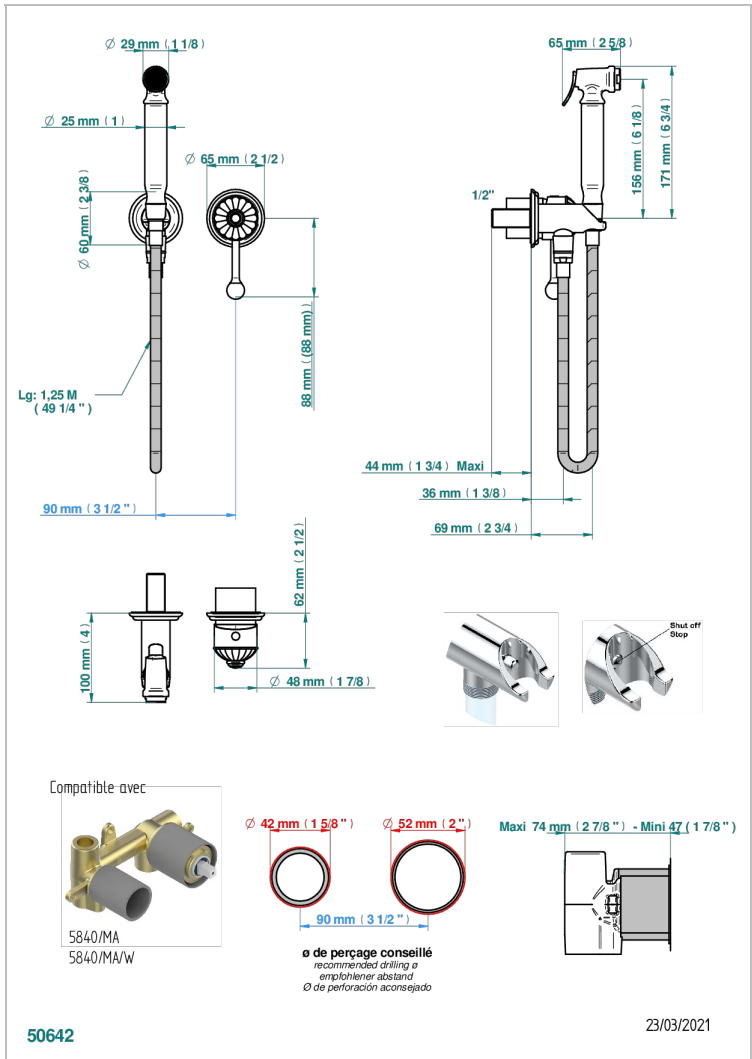

# AMBOISE LAPIS LAZULI

A1K-5840/MBG

THG  
PARIS

卫浴套装配件, 含: 温控龙头, 1米25强化软管, 触控式卫生花洒, 入墙式出水口内置安全阀

## 技术特征

- Recommandé : 3 bars (max. 5 bars) - Advised : 43,5 psi (max. 72 psi)
- 9,5 l/min à 3 bars (2.5 gpm at 43.5 psi)

## 相关的SKU

- Ref. G00-5840/MA 卫浴套装, 含: 入墙式弯管出水管, 1米25强化软管, 触控式花洒和托勾, 美国标准