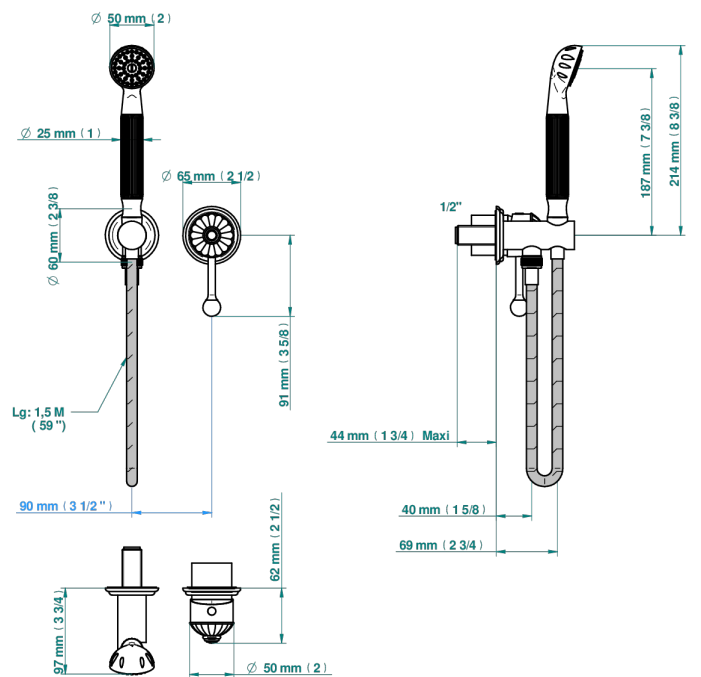

AMBOISE C МАЛАХИТОМ

A1J-6561B

Trim only for wall mixer with complete handshower on hook

THG®
PARIS

Compatible avec

5840/MA
5840/MA/W

Ø 42 mm (1 5/8")

Ø 52 mm (2")

90 mm (3 1/2")

Maxi 74 mm (2 7/8") - Mini 47 (1 7/8")

50637

25/01/2021

ХАРАКТЕРИСТИКИ

- Amboise с малахитом
- Trim only for wall mixer with complete handshower on hook

ТЕХНИЧЕСКИЕ ХАРАКТЕРИСТИКИ

- Recommandé : 3 bars (max. 5 bars) - Advised : 43,5 psi (max. 72 psi)
- 9,5 l/min à 3 bars (2.5 gpm at 43.5 psi)

СВЯЗАННЫЕ ТОВАРНЫЕ ПОЗИЦИИ

- Ref. G00-5840/MA Внутренняя часть для гигиенического душа со смесителем, усил. шлангом и лейкой с клапаном

ДОСТУПНЫЕ ВАРИАНТЫ ПОКРЫТИЙ

Black ceram - D30
Blush PVD - H62
Graphite PVD - H64
Matt Umber PVD - H67
Matt blush PVD - H60
Matt graphite PVD - H65

Umber PVD - H66
Золото - F01
Матовое золото - F07
Матовое светлое золото - F31
Матовый никель - C01
Матовый хром - C02

Никель - B01
Покрытие PVD бронза - F33
Покрытие PVD золотистый цвет - H52
Покрытие PVD латунь - H49
Покрытие PVD матовая бронза - F34
Покрытие PVD матовая латунь - H50

Покрытие PVD матовый золотистый - H53
Покрытие PVD матовый никель - H56
Покрытие PVD никель - H55
Светлое золото - F30
Состаренный никель - H28
Хром - A02

Хром/золото - G02