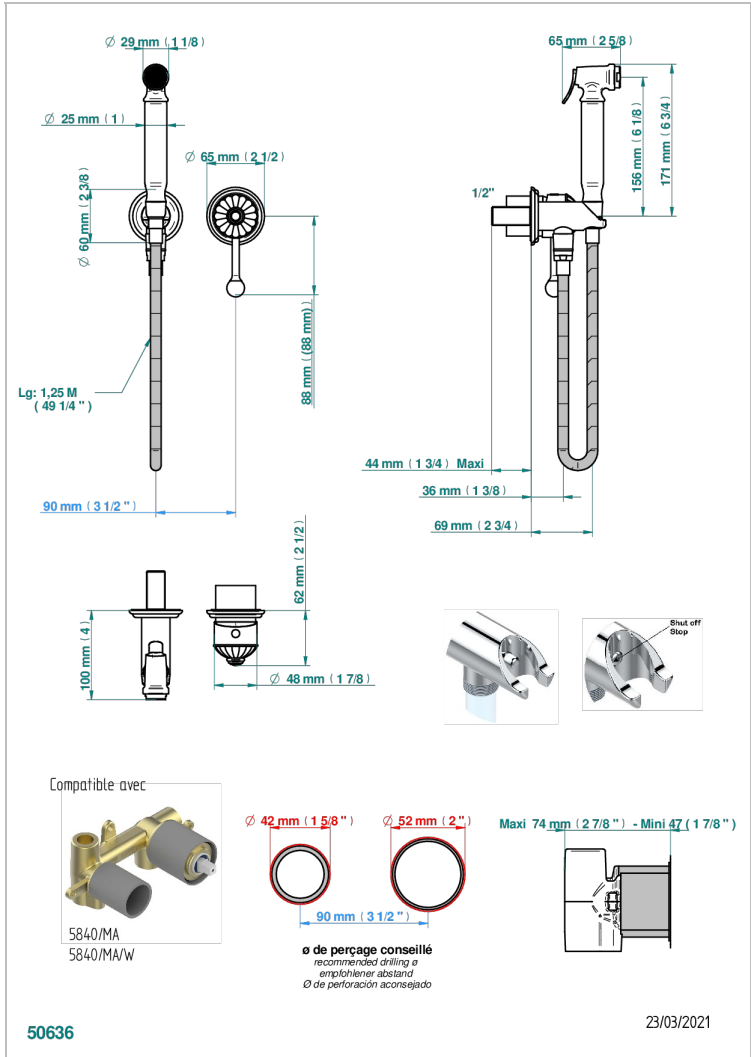

VOGUE MALACHITE

A8M-5840/MBG

THG[®]
PARIS

Parte externa del conjunto higiénico con mezclador, flexo reforzado 1m25, tele-ducha con gatillo, y tope de seguridad integrado en la toma de agua

CARACTERÍSTICAS

- ACS : 19ACCLY412

ESTÁNDAR

PRODUCTOS RELACIONADOS

- Ref. G00-5840/MA Parte empotrada para mezclador mural con salida hembra 1/2

ACABADOS DISPONIBLES

Bronce claro - D01
Cerámica negra mate - D30
Cobre viejo mate - H07
Cromo - A02
Cromo / dorado - G02
Cromo mate - C02