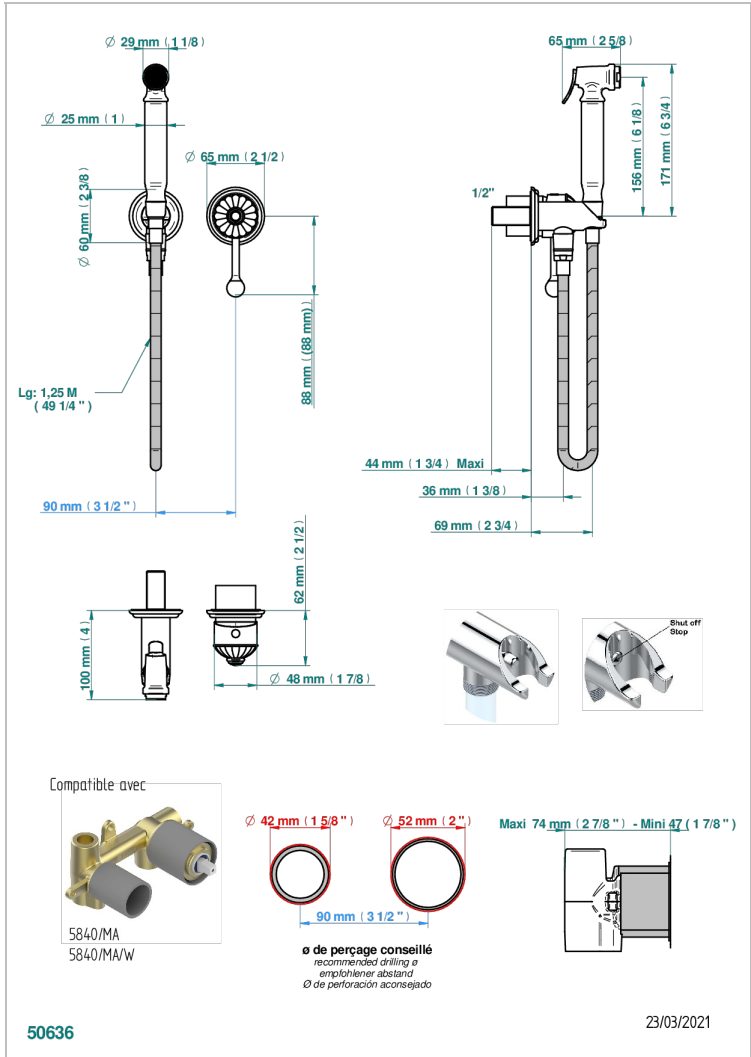

# CHEVERNY MALACHITE

A1S-5840/MBG

THG  
PARIS

Garniture pour ensemble hygiénique comprenant : mitigeur, flexible renforcé 1,25 m, douchette à gâchette, et butée de sécurité intégrée sur sortie murale

## PRODUITS ASSOCIÉS

- Ref. G00-5840/MAUS Partie à encastrer pour mitigeur mural à encastrer avec sortie F 1/2

Vieux nickel - H28