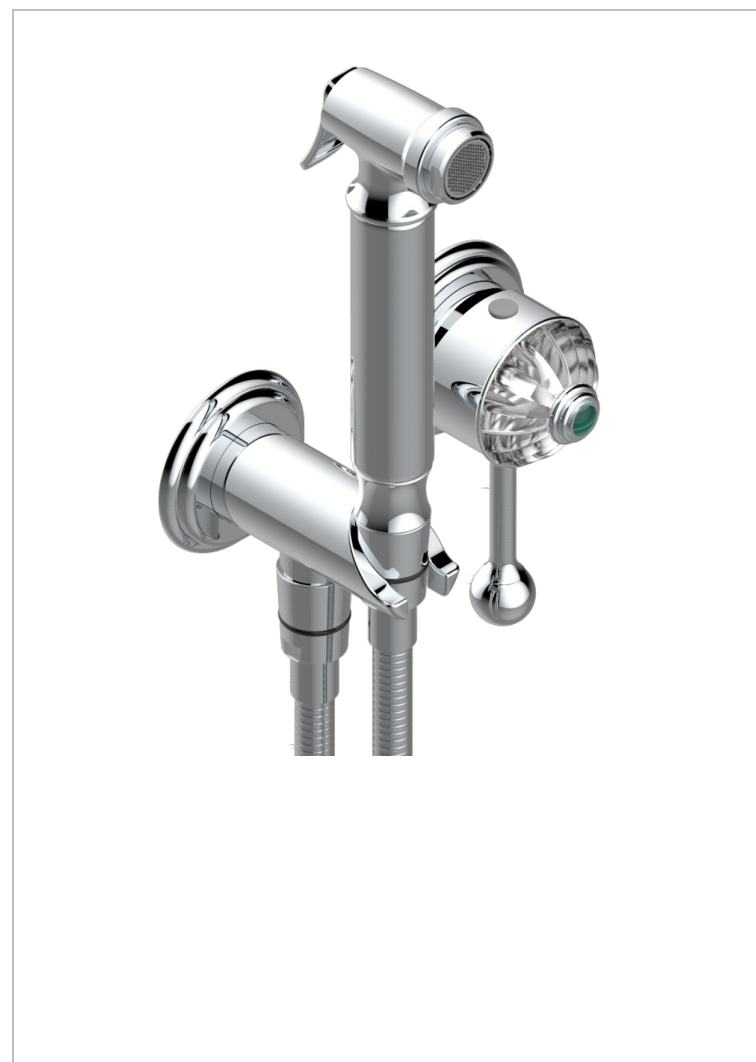

CHEVERNY MALACHITE

A1S-5840/MBG

THG
PARIS

Garniture pour ensemble hygiénique comprenant : mitigeur, flexible renforcé 1,25 m, douchette à gâchette, et butée de sécurité intégrée sur sortie murale

CARACTÉRISTIQUES

- ACS : 19ACCLY412

CERTIFICATIONS

SPÉCIFICATIONS TECHNIQUES

- Recommandé : 3 bars (max. 5 bars) - Advised : 43,5 psi (max. 72 psi)
- 9,5 l/min à 3 bars (2.5 gpm at 43.5 psi)

PRODUITS ASSOCIÉS

- Ref. G00-5840/MA/W Partie à encastrer pour mitigeur mural à encastrer avec sortie F 1/2 - certifiée WRAS

FINITIONS DISPONIBLES

Chromé - A02
Chromé / doré - G02
Chromé mat - C02
Doré brillant - F01
Doré mat - F07
Nickel brillant - B01

Nickel mat - C01
Noir mat céramique - D30
Or pâle - F30
Or pâle mat - F31
Pvd blush - H62
Pvd blush mat - H60

Vieux nickel - H28