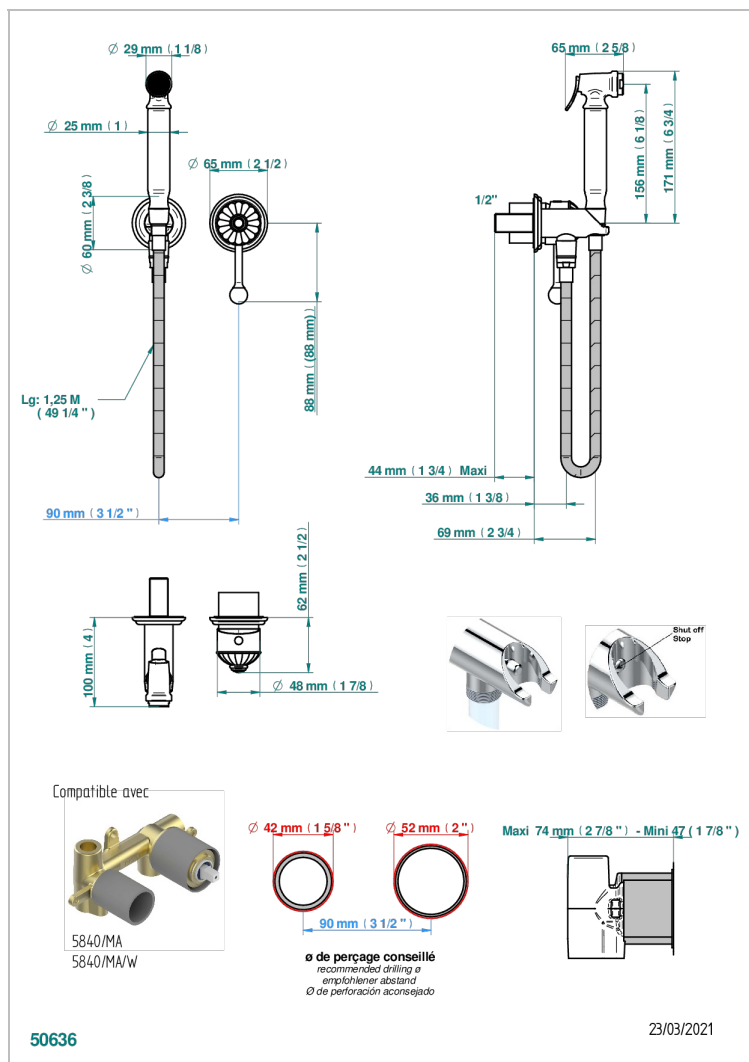

CHEVERNY MALACHITE

A1S-5840/MBG

THG
PARIS

Garniture pour ensemble hygiénique comprenant : mitigeur, flexible renforcé 1,25 m, douchette à gâchette, et butée de sécurité intégrée sur sortie murale

CARACTÉRISTIQUES

- ACS : 19ACCLY412

CERTIFICATIONS

SPÉCIFICATIONS TECHNIQUES

- Recommandé : 3 bars (max. 5 bars) - Advised : 43,5 psi (max. 72 psi)
- 9,5 l/min à 3 bars (2.5 gpm at 43.5 psi)

PRODUITS ASSOCIÉS

- Ref. G00-5840/MA/W Partie à encastrer pour mitigeur mural à encastrer avec sortie F 1/2 - certifiée WRAS

Vieux nickel - H28