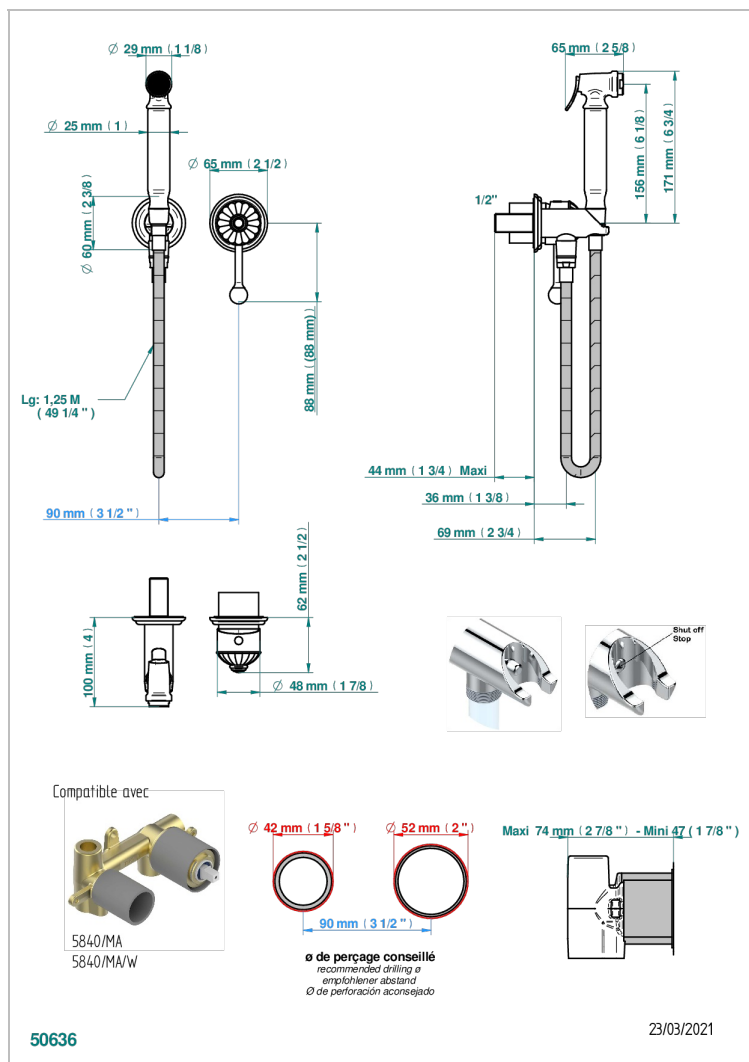

CHEVERNY MALACHITE

A1S-5840/MBG

THG
PARIS

Garniture pour ensemble hygiénique comprenant : mitigeur, flexible renforcé 1,25 m, douchette à gâchette, et butée de sécurité intégrée sur sortie murale

CARACTÉRISTIQUES

- ACS : 19ACCLY412

CERTIFICATIONS

SPÉCIFICATIONS TECHNIQUES

- Recommandé : 3 bars (max. 5 bars) - Advised : 43,5 psi (max. 72 psi)
- 9,5 l/min à 3 bars (2.5 gpm at 43.5 psi)

PRODUITS ASSOCIÉS

- Ref. G00-5840/MA Partie à encastrer pour mitigeur mural à encastrer avec sortie F 1/2

Vieux nickel - H28